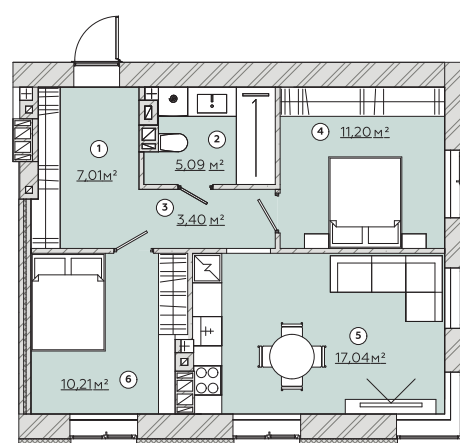

# КВАРТИРА №197/205/213

Загальна площа  
**55,99м<sup>2</sup>**

**Варіант №1**

**Варіант №2**

**Варіант №3**

**Загальна площа 55,27м<sup>2</sup>**

1	Передпокій	7,01м <sup>2</sup>
2	Санвузол	5,09м <sup>2</sup>
3	Кухня-гостина	14,36м <sup>2</sup>
4	Спальня	17,15м <sup>2</sup>
5	Спальня	11,66м <sup>2</sup>

**Загальна площа 55,27м<sup>2</sup>**

1	Передпокій	7,01м <sup>2</sup>
2	Санвузол	5,09м <sup>2</sup>
3	Кухня-гостина	14,35м <sup>2</sup>
4	Спальня	16,51м <sup>2</sup>
5	Спальня	11,22м <sup>2</sup>

**Загальна площа 55,27м<sup>2</sup>**

1	Передпокій	7,01м <sup>2</sup>
2	Санвузол	5,09м <sup>2</sup>
3	Коридор	3,40м <sup>2</sup>
4	Спальня	11,20м <sup>2</sup>
5	Кухня-гостина	17,04м <sup>2</sup>
6	Спальня	10,21м <sup>2</sup>