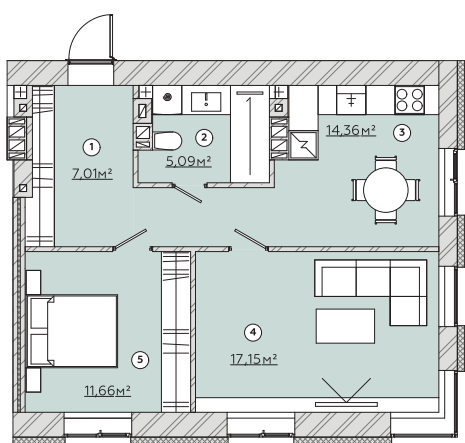

# КВАРТИРА №197/205/213

Загальна площа  
**55,99м<sup>2</sup>**

**Варіант №1**

**Варіант №2**

**Варіант №3**

**Загальна площа 55,27м<sup>2</sup>**

1	Передпокій	7,01м <sup>2</sup>
2	Санвузол	5,09м <sup>2</sup>
3	Кухня-гостина	14,36м <sup>2</sup>
4	Спальня	17,15м <sup>2</sup>
5	Спальня	11,66м <sup>2</sup>

**Загальна площа 55,27м<sup>2</sup>**

1	Передпокій	7,01м <sup>2</sup>
2	Санвузол	5,09м <sup>2</sup>
3	Кухня-гостина	14,35м <sup>2</sup>
4	Спальня	16,51м <sup>2</sup>
5	Спальня	11,22м <sup>2</sup>

**Загальна площа 55,27м<sup>2</sup>**

1	Передпокій	7,01м <sup>2</sup>
2	Санвузол	5,09м <sup>2</sup>
3	Коридор	3,40м <sup>2</sup>
4	Спальня	11,20м <sup>2</sup>
5	Кухня-гостина	17,04м <sup>2</sup>
6	Спальня	10,21м <sup>2</sup>