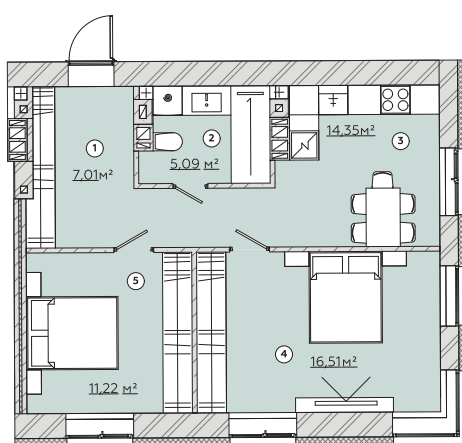

# КВАРТИРА №197/205/213

Загальна площа  
**55,99м<sup>2</sup>**

**Варіант №1**

**Варіант №2**

**Варіант №3**

**Загальна площа 55,27м<sup>2</sup>**

1	Передпокій	7,01м <sup>2</sup>
2	Санвузол	5,09м <sup>2</sup>
3	Кухня-гостина	14,36м <sup>2</sup>
4	Спальня	17,15м <sup>2</sup>
5	Спальня	11,66м <sup>2</sup>

**Загальна площа 55,27м<sup>2</sup>**

1	Передпокій	7,01м <sup>2</sup>
2	Санвузол	5,09м <sup>2</sup>
3	Кухня-гостина	14,35м <sup>2</sup>
4	Спальня	16,51м <sup>2</sup>
5	Спальня	11,22м <sup>2</sup>

**Загальна площа 55,27м<sup>2</sup>**

1	Передпокій	7,01м <sup>2</sup>
2	Санвузол	5,09м <sup>2</sup>
3	Коридор	3,40м <sup>2</sup>
4	Спальня	11,20м <sup>2</sup>
5	Кухня-гостина	17,04м <sup>2</sup>
6	Спальня	10,21м <sup>2</sup>