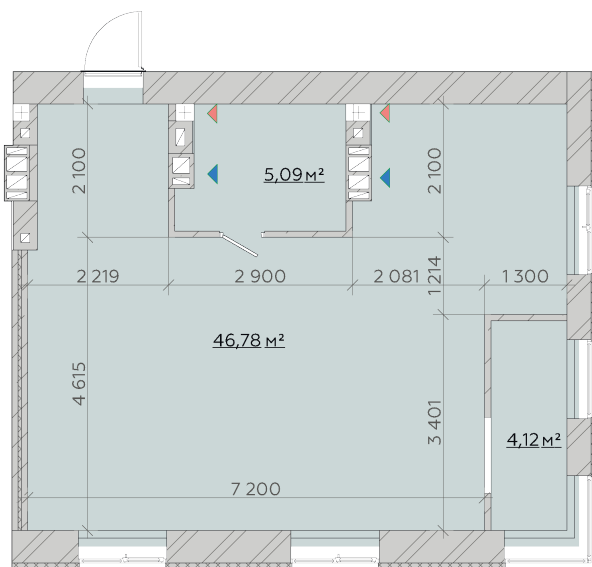

# КВАРТИРА №197/205/213

Загальна площа  
**55,99м<sup>2</sup>**

**Варіант №1**

**Варіант №2**

**Варіант №3**

**Загальна площа 55,27м<sup>2</sup>**

1	Передпокій	7,01м <sup>2</sup>
2	Санвузол	5,09м <sup>2</sup>
3	Кухня-гостина	14,36м <sup>2</sup>
4	Спальня	17,15м <sup>2</sup>
5	Спальня	11,66м <sup>2</sup>

**Загальна площа 55,27м<sup>2</sup>**

1	Передпокій	7,01м <sup>2</sup>
2	Санвузол	5,09м <sup>2</sup>
3	Кухня-гостина	14,35м <sup>2</sup>
4	Спальня	16,51м <sup>2</sup>
5	Спальня	11,22м <sup>2</sup>

**Загальна площа 55,27м<sup>2</sup>**

1	Передпокій	7,01м <sup>2</sup>
2	Санвузол	5,09м <sup>2</sup>
3	Коридор	3,40м <sup>2</sup>
4	Спальня	11,20м <sup>2</sup>
5	Кухня-гостина	17,04м <sup>2</sup>
6	Спальня	10,21м <sup>2</sup>