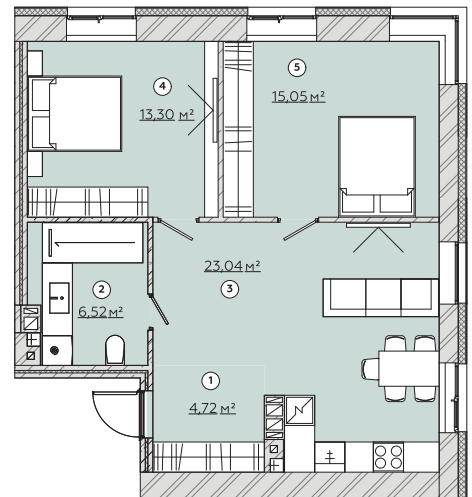

КВАРТИРА №196/204/212

Загальна площа
64,02м²

Варіант №1

Варіант №2

Варіант №3

Загальна площа 63,58м²

- | | |
|-----------------|---------------------|
| 1 Санвузол | 6,65м ² |
| 2 Кухня-гостина | 27,53м ² |
| 3 Спальня | 14,50м ² |
| 4 Спальня | 14,90м ² |

Загальна площа 63,58м²

- | | |
|-----------------|---------------------|
| 1 Передпокій | 6,32м ² |
| 2 Санвузол | 6,52м ² |
| 3 Кухня-гостина | 23,25м ² |
| 4 Спальня | 12,99м ² |
| 5 Спальня | 13,20м ² |

Загальна площа 63,58м²

- | | |
|-----------------|---------------------|
| 1 Передпокій | 4,72м ² |
| 2 Санвузол | 6,52м ² |
| 3 Кухня-гостина | 23,04м ² |
| 4 Спальня | 13,30м ² |
| 5 Спальня | 15,05м ² |