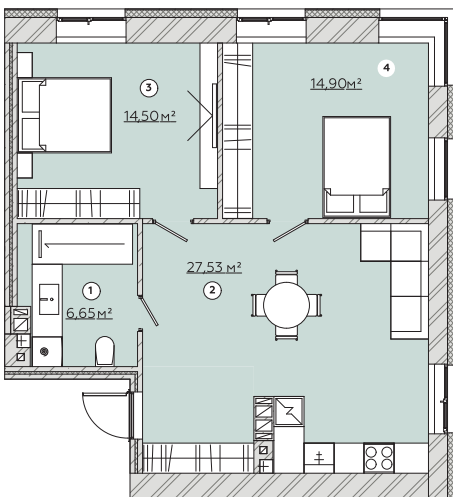

КВАРТИРА №196/204/212

Загальна площа
64,02м²

Варіант №1

Варіант №2

Варіант №3

Загальна площа 63,58м²

- | | |
|-----------------|---------------------|
| 1 Санвузол | 6,65м ² |
| 2 Кухня-гостина | 27,53м ² |
| 3 Спальня | 14,50м ² |
| 4 Спальня | 14,90м ² |

Загальна площа 63,58м²

- | | |
|-----------------|---------------------|
| 1 Передпокій | 6,32м ² |
| 2 Санвузол | 6,52м ² |
| 3 Кухня-гостина | 23,25м ² |
| 4 Спальня | 12,99м ² |
| 5 Спальня | 13,20м ² |

Загальна площа 63,58м²

- | | |
|-----------------|---------------------|
| 1 Передпокій | 4,72м ² |
| 2 Санвузол | 6,52м ² |
| 3 Кухня-гостина | 23,04м ² |
| 4 Спальня | 13,30м ² |
| 5 Спальня | 15,05м ² |