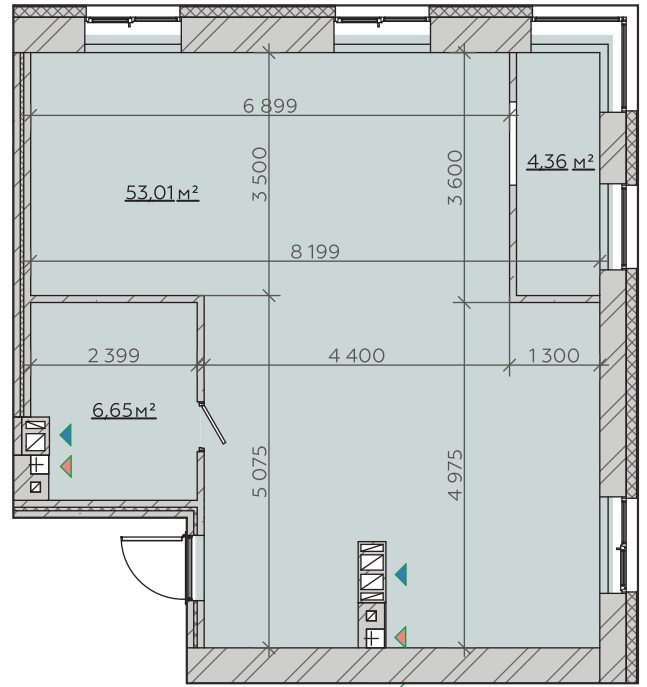

КВАРТИРА №196/204/212

Загальна площа
64,02м²

Варіант №1

Варіант №2

Варіант №3

Загальна площа 63,58м²

- | | |
|-----------------|---------------------|
| 1 Санвузол | 6,65м ² |
| 2 Кухня-гостина | 27,53м ² |
| 3 Спальня | 14,50м ² |
| 4 Спальня | 14,90м ² |

Загальна площа 63,58м²

- | | |
|-----------------|---------------------|
| 1 Передпокій | 6,32м ² |
| 2 Санвузол | 6,52м ² |
| 3 Кухня-гостина | 23,25м ² |
| 4 Спальня | 12,99м ² |
| 5 Спальня | 13,20м ² |

Загальна площа 63,58м²

- | | |
|-----------------|---------------------|
| 1 Передпокій | 4,72м ² |
| 2 Санвузол | 6,52м ² |
| 3 Кухня-гостина | 23,04м ² |
| 4 Спальня | 13,30м ² |
| 5 Спальня | 15,05м ² |