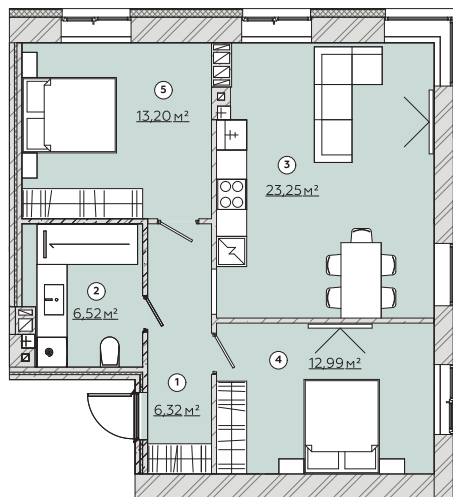

КВАРТИРА №196/204/212

Загальна площа
64,02м²

Варіант №1

Варіант №2

Варіант №3

Загальна площа 63,58м²

- | | |
|-----------------|---------------------|
| 1 Санвузол | 6,65м ² |
| 2 Кухня-гостина | 27,53м ² |
| 3 Спальня | 14,50м ² |
| 4 Спальня | 14,90м ² |

Загальна площа 63,58м²

- | | |
|-----------------|---------------------|
| 1 Передпокій | 6,32м ² |
| 2 Санвузол | 6,52м ² |
| 3 Кухня-гостина | 23,25м ² |
| 4 Спальня | 12,99м ² |
| 5 Спальня | 13,20м ² |

Загальна площа 63,58м²

- | | |
|-----------------|---------------------|
| 1 Передпокій | 4,72м ² |
| 2 Санвузол | 6,52м ² |
| 3 Кухня-гостина | 23,04м ² |
| 4 Спальня | 13,30м ² |
| 5 Спальня | 15,05м ² |