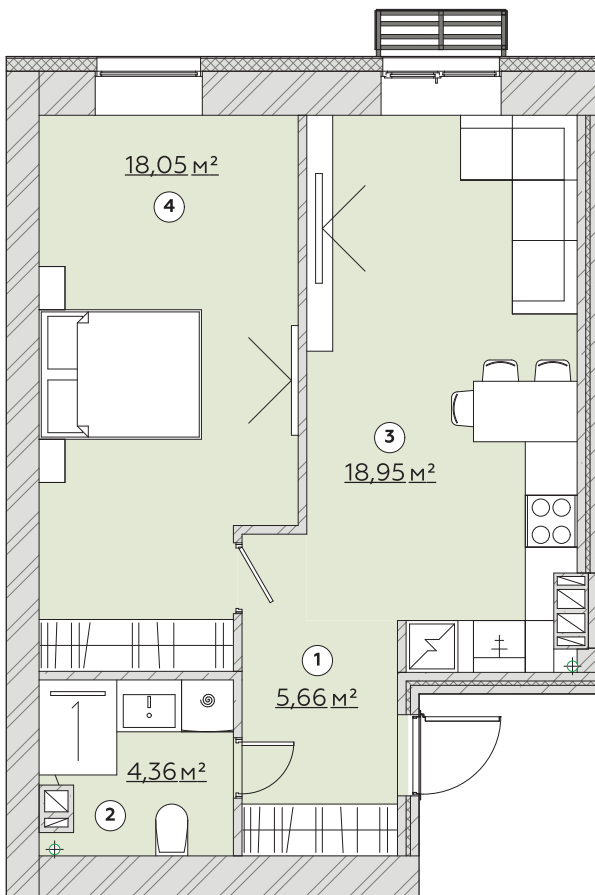

КВАРТИРА
№98/107/116/125

Загальна площа
47,68м²

Варіант №1

Загальна площа 47,02м²

1	Передпокій	5,66 м ²
2	Санвузол	4,36 м ²
3	Кухня-гостина	18,95 м ²
4	Спальня	18,05 м ²