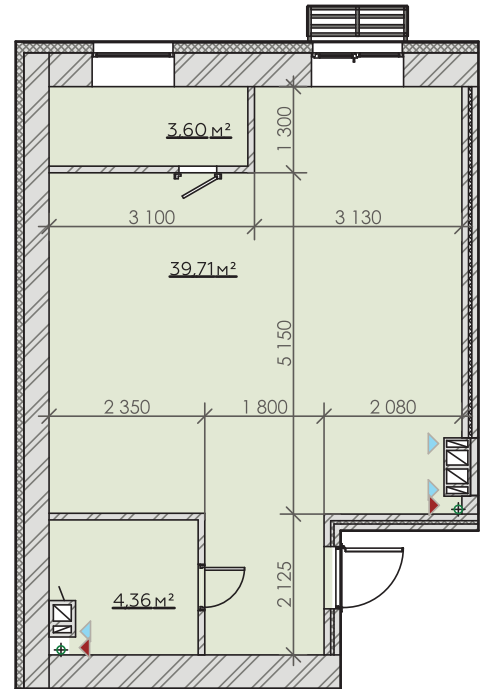

КВАРТИРА
№98/107/116/125

Загальна площа
47,68м²

Варіант №1

Загальна площа 47,02м²

1	Передпокій	5,66 м ²
2	Санвузол	4,36 м ²
3	Кухня-гостина	18,95 м ²
4	Спальня	18,05 м ²