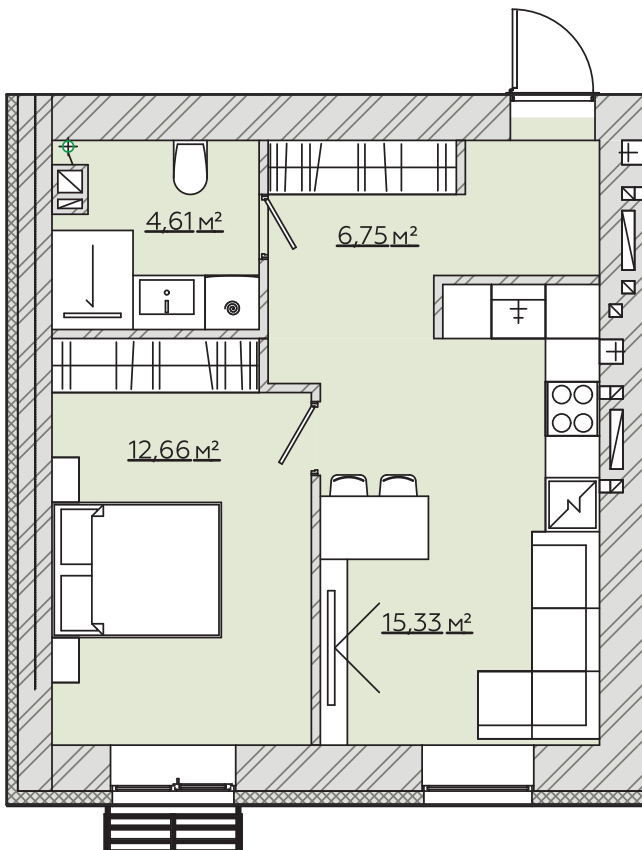

КВАРТИРА
№97/106/115/124

Загальна площа
39,35м²

Варіант №1

Загальна площа 39,35м²

- | | | |
|---|---------------|----------------------|
| 1 | Передпокій | 6,75 м ² |
| 2 | Санвузол | 4,61 м ² |
| 3 | Кухня-гостина | 15,33 м ² |
| 4 | Спальня | 12,66 м ² |