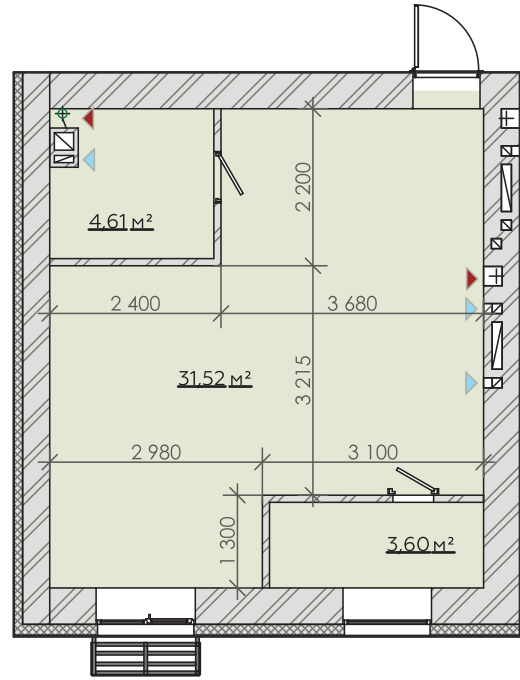

КВАРТИРА
№97/106/115/124

Загальна площа
39,35м²

Варіант №1

Загальна площа 39,35м²

- | | | |
|---|---------------|----------------------|
| 1 | Передпокій | 6,75 м ² |
| 2 | Санвузол | 4,61 м ² |
| 3 | Кухня-гостина | 15,33 м ² |
| 4 | Спальня | 12,66 м ² |