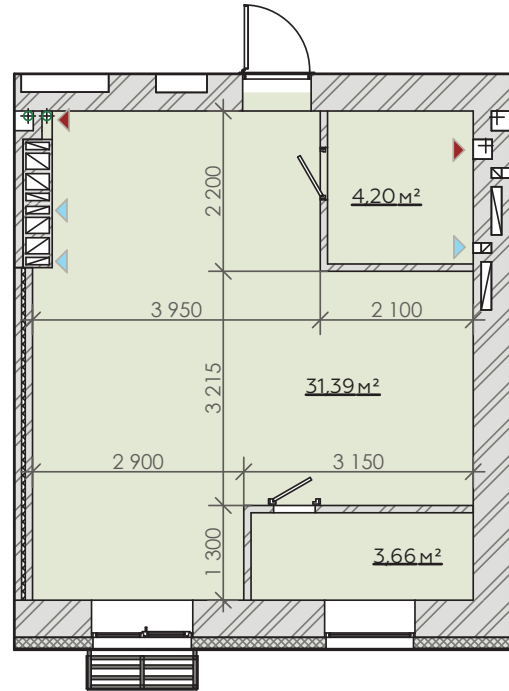

КВАРТИРА
№95/104/113/122

Загальна площа
39,25м²

Варіант №1

Загальна площа 38,91м²

- | | | |
|---|---------------|---------------------|
| 1 | Передпокій | 4,15м ² |
| 2 | Санвузол | 4,20м ² |
| 3 | Кухня-гостина | 17,42м ² |
| 4 | Спальня | 13,14м ² |