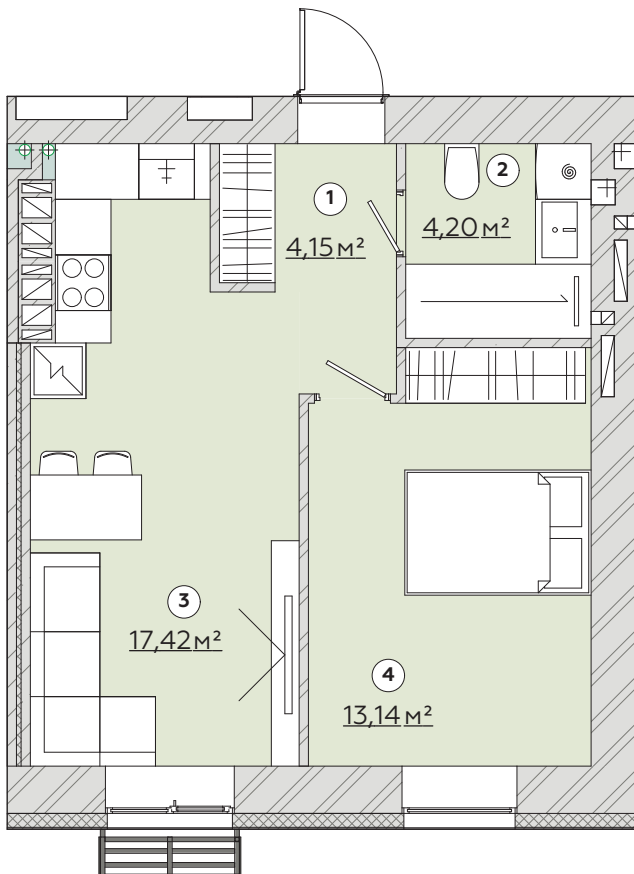

КВАРТИРА
№95/104/113/122

Загальна площа
39,25м²

Варіант №1

Загальна площа 38,91м²

- | | | |
|---|---------------|---------------------|
| 1 | Передпокій | 4,15м ² |
| 2 | Санвузол | 4,20м ² |
| 3 | Кухня-гостина | 17,42м ² |
| 4 | Спальня | 13,14м ² |