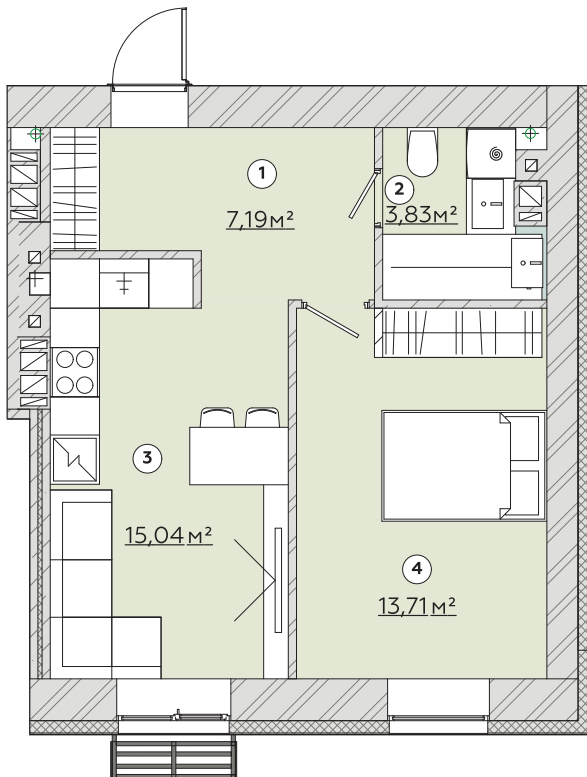

КВАРТИРА
№93/102/111/120

Загальна площа
40,19м²

Варіант №1

Загальна площа 39,77м²

- | | | |
|---|---------------|---------------------|
| 1 | Передпокій | 7,19м ² |
| 2 | Санвузол | 3,83м ² |
| 3 | Кухня-гостина | 15,04м ² |
| 4 | Спальня | 13,71м ² |