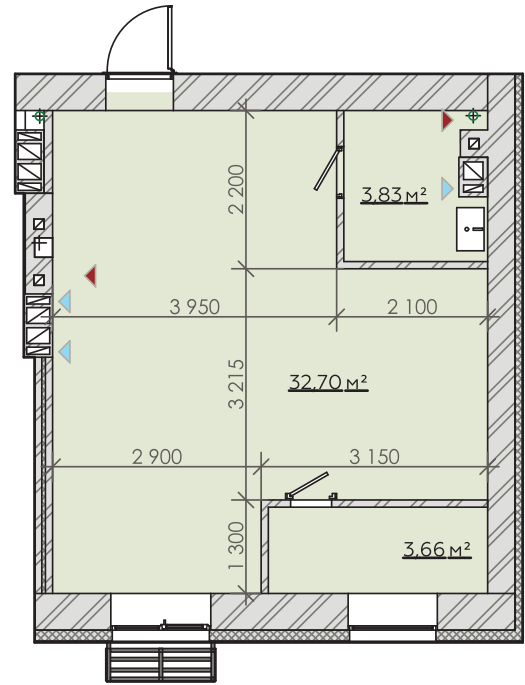

КВАРТИРА
№93/102/111/120

Загальна площа
40,19м²

Варіант №1

Загальна площа 39,77м²

- | | | |
|---|---------------|---------------------|
| 1 | Передпокій | 7,19м ² |
| 2 | Санвузол | 3,83м ² |
| 3 | Кухня-гостина | 15,04м ² |
| 4 | Спальня | 13,71м ² |