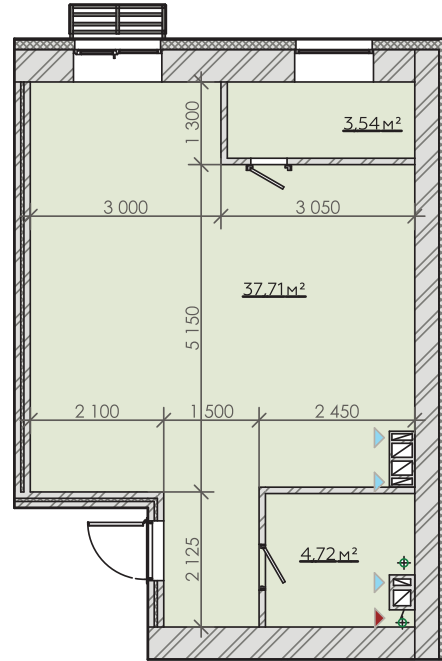

КВАРТИРА №92/101/110/119

Загальна площа
45,96м²

Варіант №1

Загальна площа 45,39м²

| | | |
|---|---------------|---------------------|
| 1 | Передпокій | 5,45м ² |
| 2 | Санвузол | 4,72м ² |
| 3 | Кухня-гостина | 18,09м ² |
| 4 | Спальня | 13,28м ² |
| 5 | Гардероб | 3,85м ² |