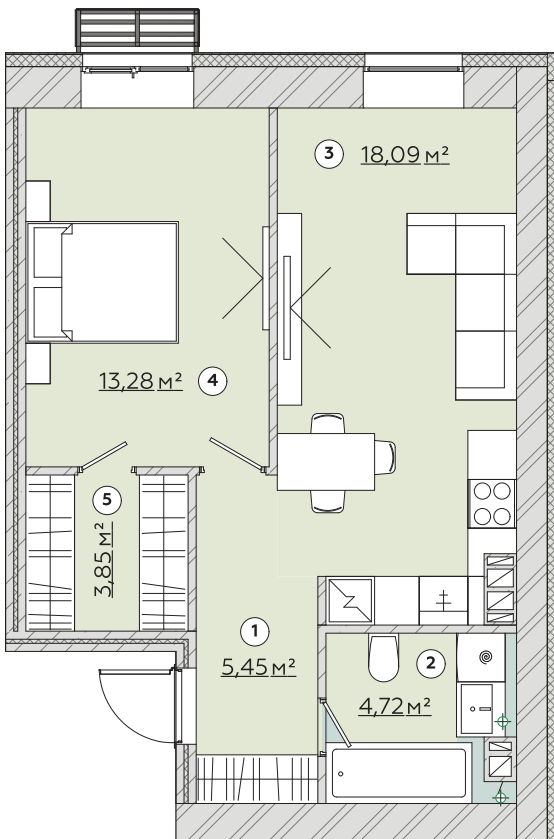

КВАРТИРА №92/101/110/119

Загальна площа
45,96м²

Варіант №1

Загальна площа 45,39м²

| | | |
|---|---------------|---------------------|
| 1 | Передпокій | 5,45м ² |
| 2 | Санвузол | 4,72м ² |
| 3 | Кухня-гостина | 18,09м ² |
| 4 | Спальня | 13,28м ² |
| 5 | Гардероб | 3,85м ² |