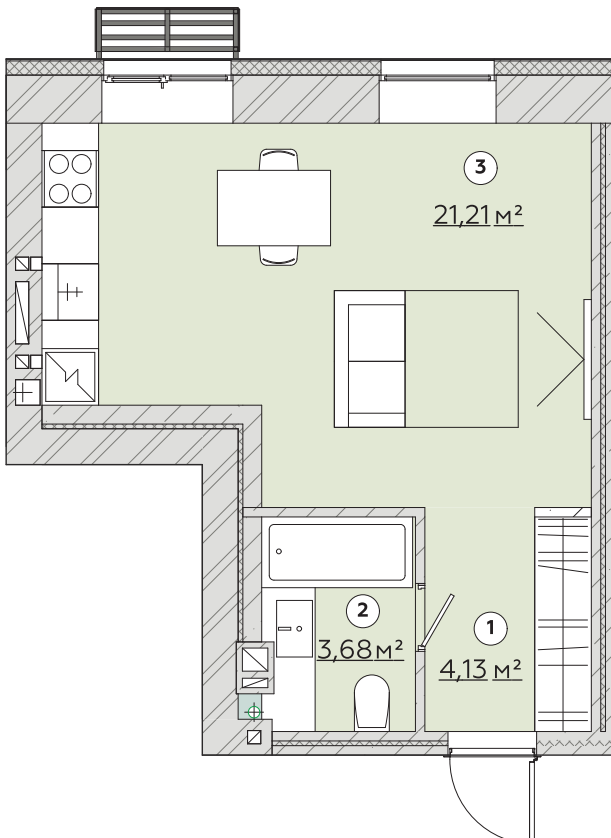

КВАРТИРА
№91/100/109/118

Загальна площа
28,69м²

Варіант №1

Загальна площа 29,02м²

- | | | |
|---|---------------|---------------------|
| 1 | Передпокій | 4,13м ² |
| 2 | Санвузол | 3,68м ² |
| 3 | Кухня-гостина | 21,21м ² |