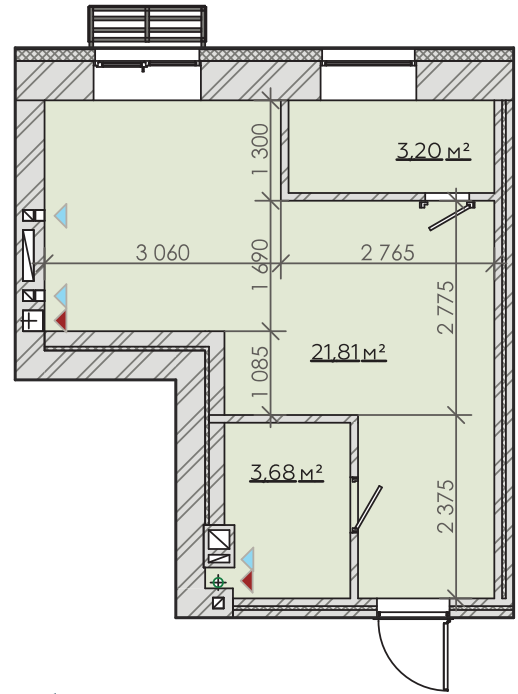

КВАРТИРА
№91/100/109/118

Загальна площа
28,69м²

Варіант №1

Загальна площа 29,02м²

- | | | |
|---|---------------|---------------------|
| 1 | Передпокій | 4,13м ² |
| 2 | Санвузол | 3,68м ² |
| 3 | Кухня-гостина | 21,21м ² |