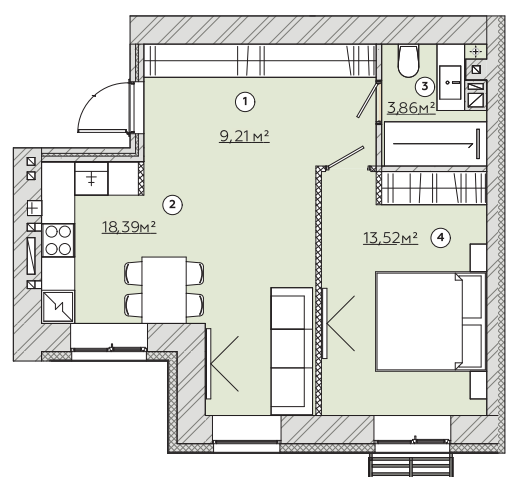

КВАРТИРА №69/76/83

Загальна площа
45,29м²

Варіант №1

Загальна площа 44,98м²

- | | | |
|---|---------------|---------------------|
| 1 | Передпокій | 9,21м ² |
| 2 | Кухня-гостина | 18,39м ² |
| 3 | Санвузол | 3,86м ² |
| 4 | Спальня | 13,52м ² |

Варіант №2

Загальна площа 44,98м²

- | | | |
|---|---------------|---------------------|
| 1 | Передпокій | 9,21м ² |
| 2 | Кухня-гостина | 18,39м ² |
| 3 | Санвузол | 3,86м ² |
| 4 | Спальня | 13,52м ² |