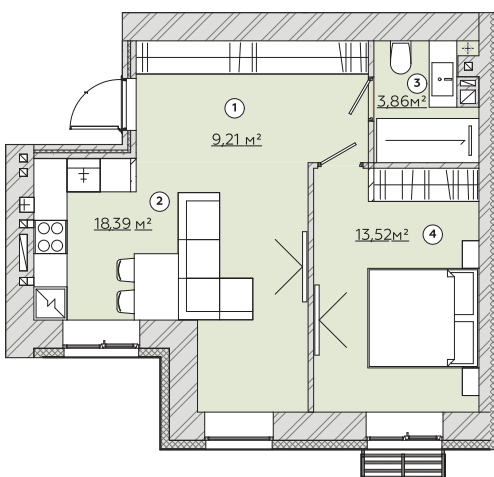

КВАРТИРА №69/76/83

Загальна площа
45,29м²

Варіант №1

Загальна площа 44,98м²

- | | | |
|---|---------------|---------------------|
| 1 | Передпокій | 9,21м ² |
| 2 | Кухня-гостина | 18,39м ² |
| 3 | Санвузол | 3,86м ² |
| 4 | Спальня | 13,52м ² |

Варіант №2

Загальна площа 44,98м²

- | | | |
|---|---------------|---------------------|
| 1 | Передпокій | 9,21м ² |
| 2 | Кухня-гостина | 18,39м ² |
| 3 | Санвузол | 3,86м ² |
| 4 | Спальня | 13,52м ² |