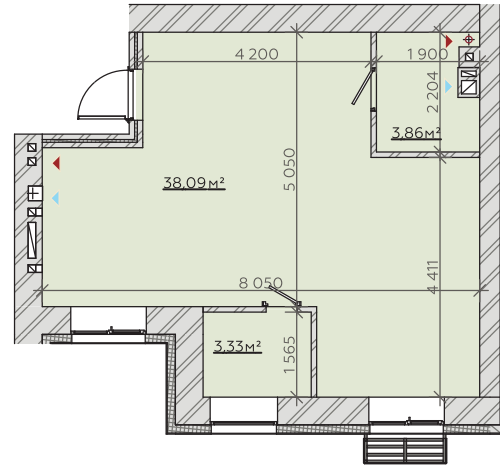

КВАРТИРА №69/76/83

Загальна площа
45,29м²

Варіант №1

Загальна площа 44,98м²

- | | | |
|---|---------------|---------------------|
| 1 | Передпокій | 9,21м ² |
| 2 | Кухня-гостина | 18,39м ² |
| 3 | Санвузол | 3,86м ² |
| 4 | Спальня | 13,52м ² |

Варіант №2

Загальна площа 44,98м²

- | | | |
|---|---------------|---------------------|
| 1 | Передпокій | 9,21м ² |
| 2 | Кухня-гостина | 18,39м ² |
| 3 | Санвузол | 3,86м ² |
| 4 | Спальня | 13,52м ² |