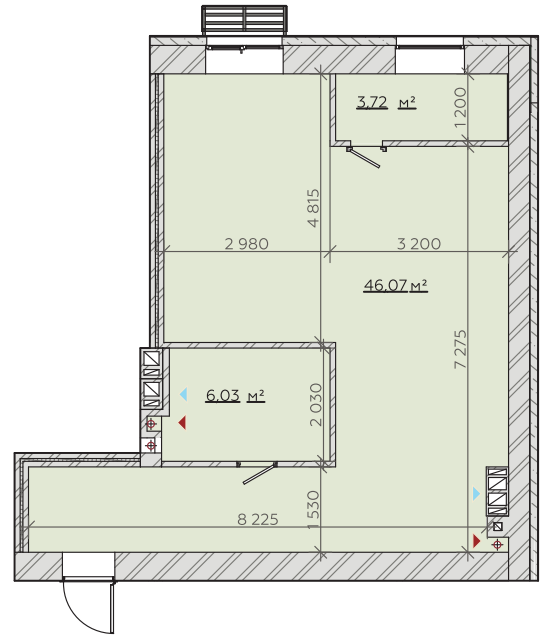

КВАРТИРА №68/75/82

Загальна площа
55,82м²

Варіант №1

Загальна площа 55,52м²

1	Передпокій	8,36 м ²
2	Санвузол	5,85 м ²
3	Кухня-гостина	26,48 м ²
4	Спальня	14,83 м ²