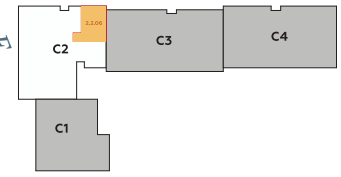

КВАРТИРА №68/75/82

Загальна площа
55,82м²

Варіант №1

Загальна площа 55,52м²

1	Передпокій	8,36 м ²
2	Санвузол	5,85 м ²
3	Кухня-гостина	26,48 м ²
4	Спальня	14,83 м ²