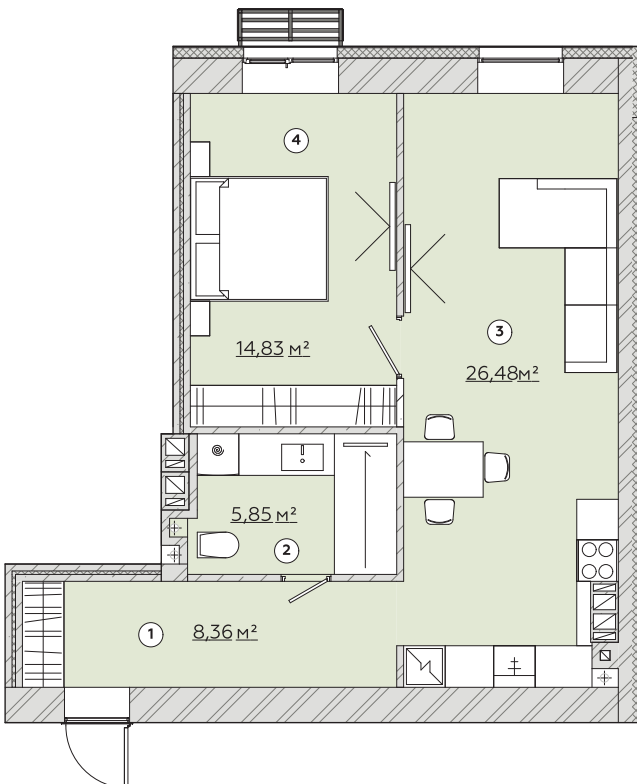

КВАРТИРА №68/75/82

Загальна площа
55,82м²

Варіант №1

Загальна площа 55,52м²

1	Передпокій	8,36 м ²
2	Санвузол	5,85 м ²
3	Кухня-гостина	26,48 м ²
4	Спальня	14,83 м ²