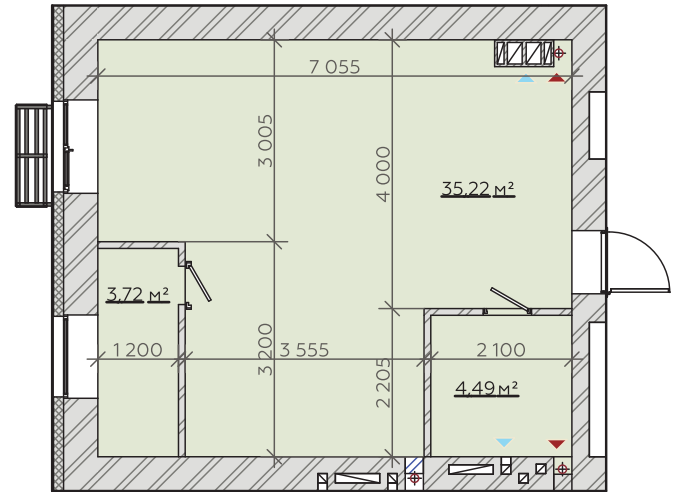

КВАРТИРА №65/72/79

Загальна площа
43,43 м²

Варіант №1

Загальна площа 42,39 м²

1	Передпокій	3,18 м ²
2	Санвузол	3,85 м ²
3	Кухня-гостина	20,48 м ²
4	Спальня	14,88 м ²