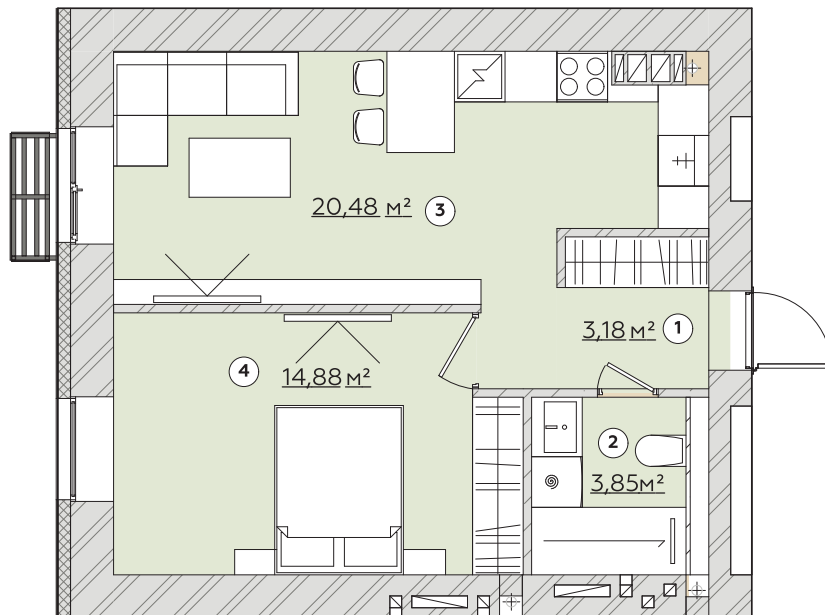

КВАРТИРА №65/72/79

Загальна площа
43,43 м²

Варіант №1

Загальна площа 42,39 м²

1	Передпокій	3,18 м ²
2	Санвузол	3,85 м ²
3	Кухня-гостина	20,48 м ²
4	Спальня	14,88 м ²