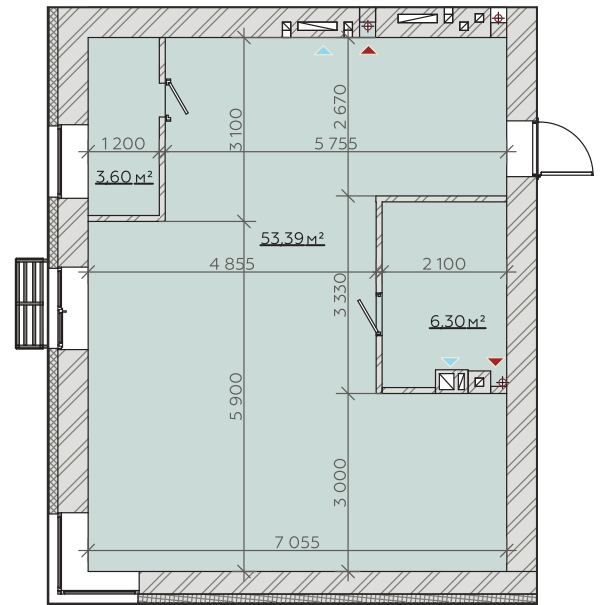

КВАРТИРА №64/71/78

Загальна площа
63,29м²

Варіант №1

Загальна площа 62,50м²

1	Передпокій	5,82м ²
2	Санвузол	6,03м ²
3	Кухня-гостина	29,40м ²
4	Спальня	14,95м ²
5	Гардероб	6,30м ²

Варіант №2

Загальна площа 62,50м²

1	Передпокій	5,79м ²
2	Санвузол	6,03м ²
3	Кухня-гостина	13,59м ²
4	Коридор	3,72м ²
5	Спальня	10,66м ²
6	Спальня	14,95м ²
7	Гардероб	6,30м ²