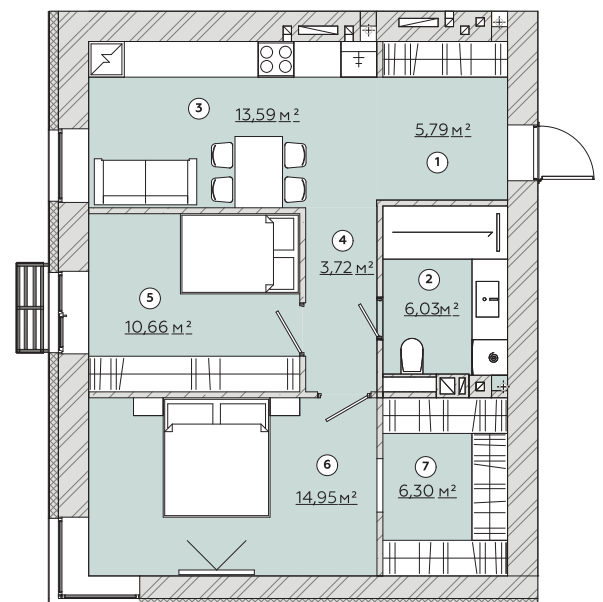

КВАРТИРА №64/71/78

Загальна площа
63,29м²

Варіант №1

Загальна площа 62,50м²

1	Передпокій	5,82м ²
2	Санвузол	6,03м ²
3	Кухня-гостина	29,40м ²
4	Спальня	14,95м ²
5	Гардероб	6,30м ²

Варіант №2

Загальна площа 62,50м²

1	Передпокій	5,79м ²
2	Санвузол	6,03м ²
3	Кухня-гостина	13,59м ²
4	Коридор	3,72м ²
5	Спальня	10,66м ²
6	Спальня	14,95м ²
7	Гардероб	6,30м ²