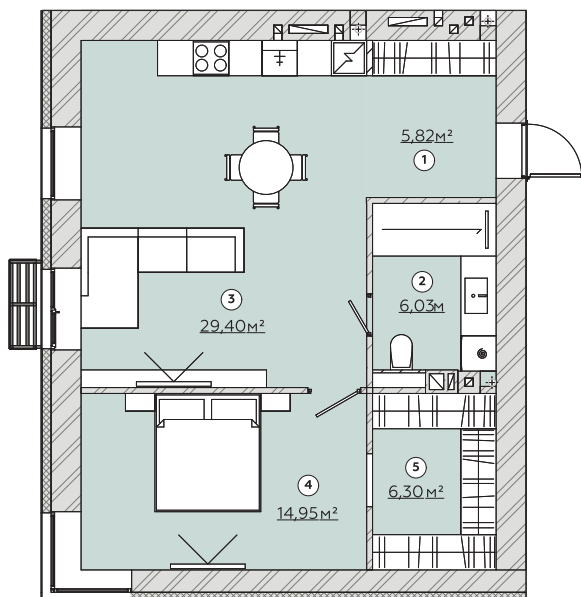

КВАРТИРА №64/71/78

Загальна площа
63,29м²

Варіант №1

Загальна площа 62,50м²

1	Передпокій	5,82м ²
2	Санвузол	6,03м ²
3	Кухня-гостина	29,40м ²
4	Спальня	14,95м ²
5	Гардероб	6,30м ²

Варіант №2

Загальна площа 62,50м²

1	Передпокій	5,79м ²
2	Санвузол	6,03м ²
3	Кухня-гостина	13,59м ²
4	Коридор	3,72м ²
5	Спальня	10,66м ²
6	Спальня	14,95м ²
7	Гардероб	6,30м ²