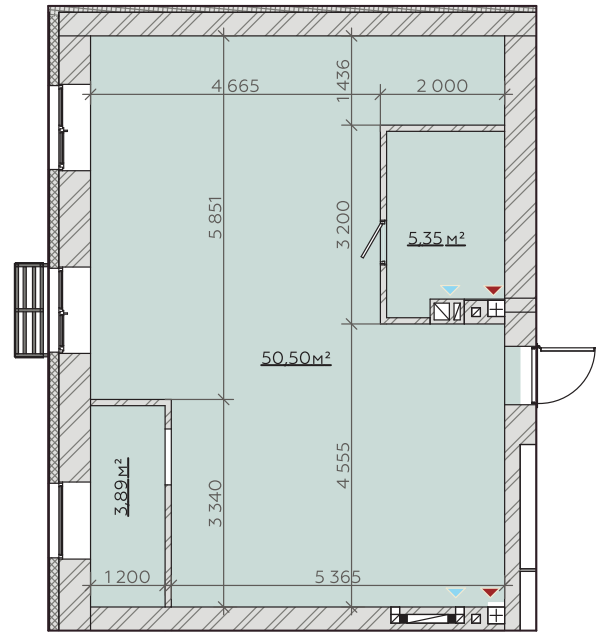

# КВАРТИРА №4/8/12/16

Загальна площа  
**59,76м<sup>2</sup>**

## Варіант №1

**Загальна площа 59,30м<sup>2</sup>**

1	Передпокій	3,67м <sup>2</sup>
2	Санвузол	5,05м <sup>2</sup>
3	Кухня-гостина	34,40м <sup>2</sup>
4	Спальня	16,18м <sup>2</sup>

## Варіант №2

**Загальна площа 59,30м<sup>2</sup>**

1	Передпокій	3,67м <sup>2</sup>
2	Санвузол	5,35м <sup>2</sup>
3	Кухня-гостина	23,32м <sup>2</sup>
4	Спальня	10,26м <sup>2</sup>
5	Спальня	16,04м <sup>2</sup>