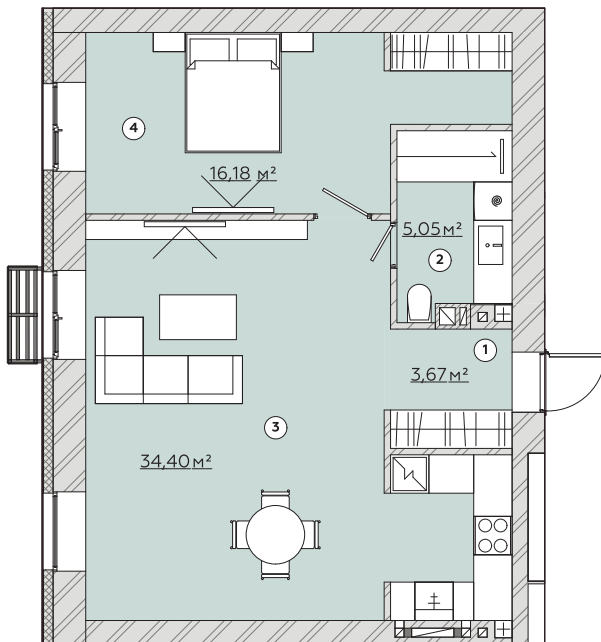

# КВАРТИРА №4/8/12/16

Загальна площа  
**59,76м<sup>2</sup>**

## Варіант №1

**Загальна площа 59,30м<sup>2</sup>**

1	Передпокій	3,67м <sup>2</sup>
2	Санвузол	5,05м <sup>2</sup>
3	Кухня-гостина	34,40м <sup>2</sup>
4	Спальня	16,18м <sup>2</sup>

## Варіант №2

**Загальна площа 59,30м<sup>2</sup>**

1	Передпокій	3,67м <sup>2</sup>
2	Санвузол	5,35м <sup>2</sup>
3	Кухня-гостина	23,32м <sup>2</sup>
4	Спальня	10,26м <sup>2</sup>
5	Спальня	16,04м <sup>2</sup>