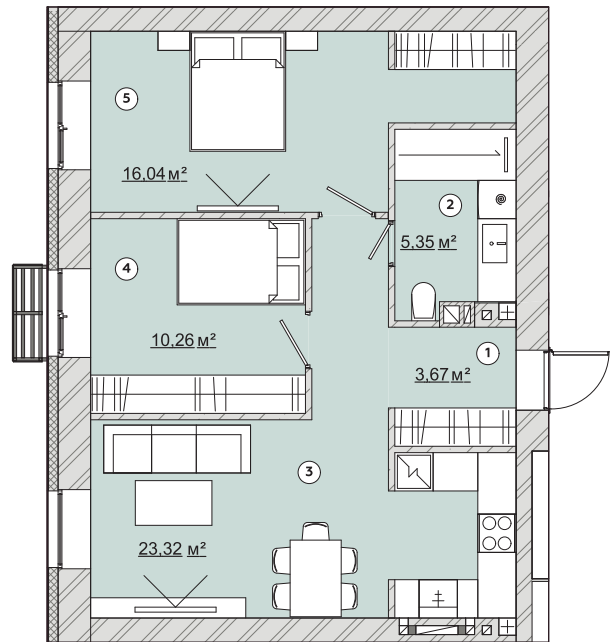

# КВАРТИРА №4/8/12/16

Загальна площа  
**59,76м<sup>2</sup>**

## Варіант №1

**Загальна площа 59,30м<sup>2</sup>**

1	Передпокій	3,67м <sup>2</sup>
2	Санвузол	5,05м <sup>2</sup>
3	Кухня-гостина	34,40м <sup>2</sup>
4	Спальня	16,18м <sup>2</sup>

## Варіант №2

**Загальна площа 59,30м<sup>2</sup>**

1	Передпокій	3,67м <sup>2</sup>
2	Санвузол	5,35м <sup>2</sup>
3	Кухня-гостина	23,32м <sup>2</sup>
4	Спальня	10,26м <sup>2</sup>
5	Спальня	16,04м <sup>2</sup>