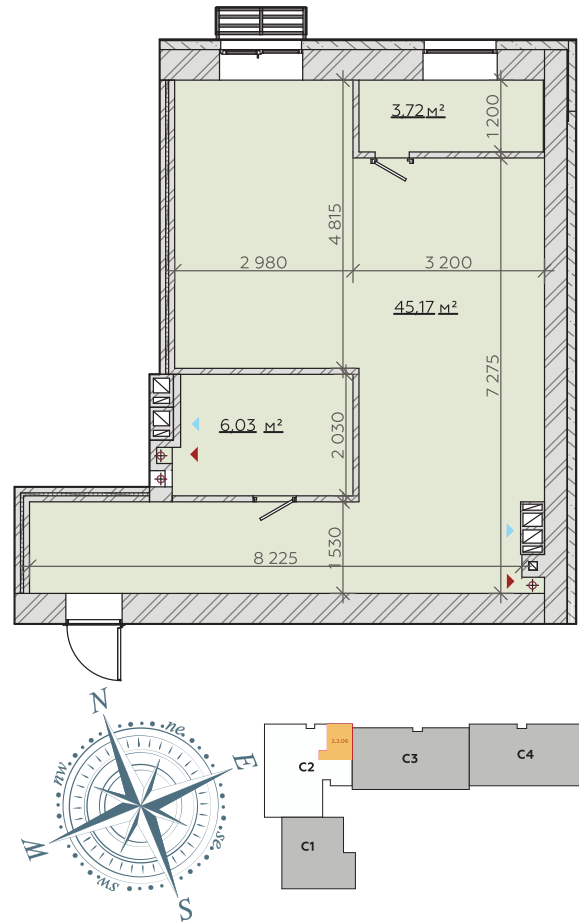

# КВАРТИРА №40/47/54/61

Загальна площа  
**54,82м<sup>2</sup>**

## Варіант №1

**Загальна площа 54,82м<sup>2</sup>**

1	Передпокій	8,27м <sup>2</sup>
2	Санвузол	6,03м <sup>2</sup>
3	Кухня-гостина	26,17м <sup>2</sup>
4	Спальня	14,35м <sup>2</sup>