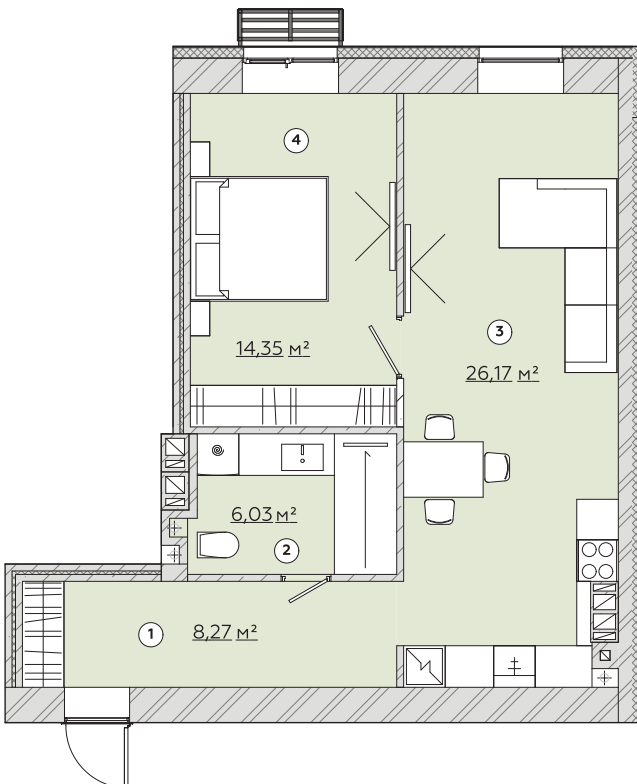

# КВАРТИРА №40/47/54/61

Загальна площа  
**54,82м<sup>2</sup>**

## Варіант №1

**Загальна площа 54,82м<sup>2</sup>**

1	Передпокій	8,27м <sup>2</sup>
2	Санвузол	6,03м <sup>2</sup>
3	Кухня-гостина	26,17м <sup>2</sup>
4	Спальня	14,35м <sup>2</sup>