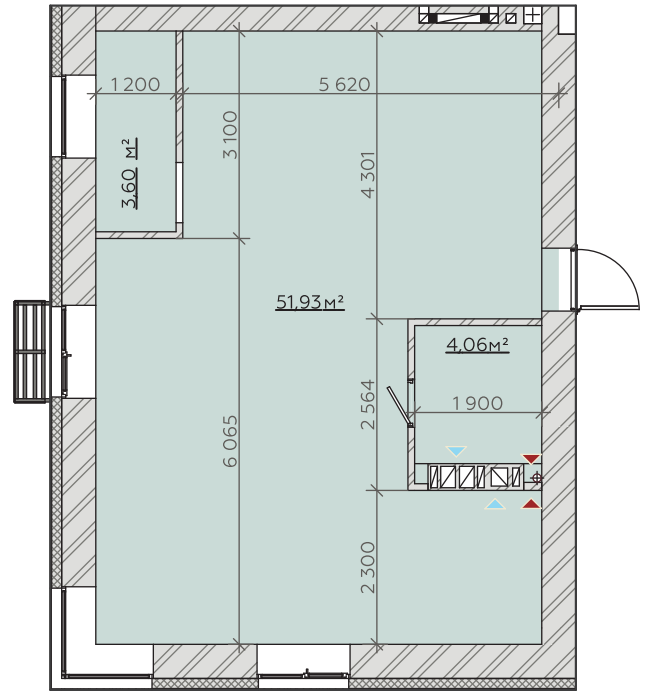

КВАРТИРА №3/7/11/15

Загальна площа
59,58м²

Варіант №1

Загальна площа **59,01м²**

1	Передпокій	3,61м ²
2	Санвузол	4,02м ²
3	Кухня-гостина	32,94м ²
4	Спальня	18,44м ²

Варіант №2

Загальна площа **59,01м²**

1	Передпокій	3,61м ²
2	Санвузол	4,02м ²
3	Кухня-гостина	22,02м ²
4	Спальня	10,26м ²
5	Спальня	18,44м ²