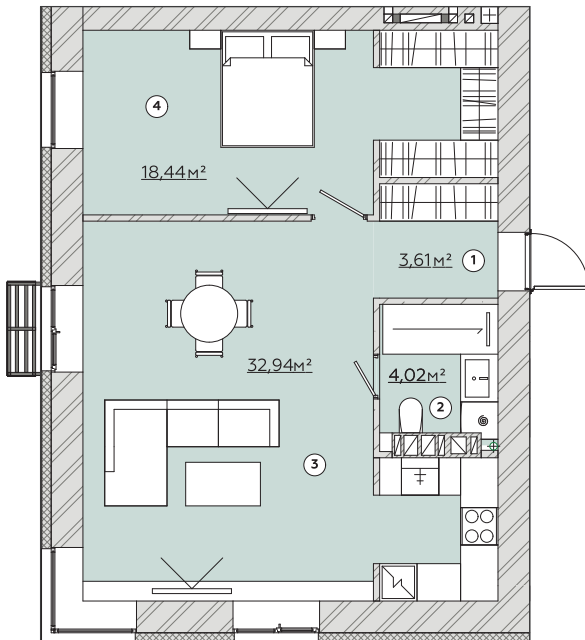

КВАРТИРА №3/7/11/15

Загальна площа
59,58м²

Варіант №1

Загальна площа **59,01м²**

1	Передпокій	3,61м ²
2	Санвузол	4,02м ²
3	Кухня-гостина	32,94м ²
4	Спальня	18,44м ²

Варіант №2

Загальна площа **59,01м²**

1	Передпокій	3,61м ²
2	Санвузол	4,02м ²
3	Кухня-гостина	22,02м ²
4	Спальня	10,26м ²
5	Спальня	18,44м ²