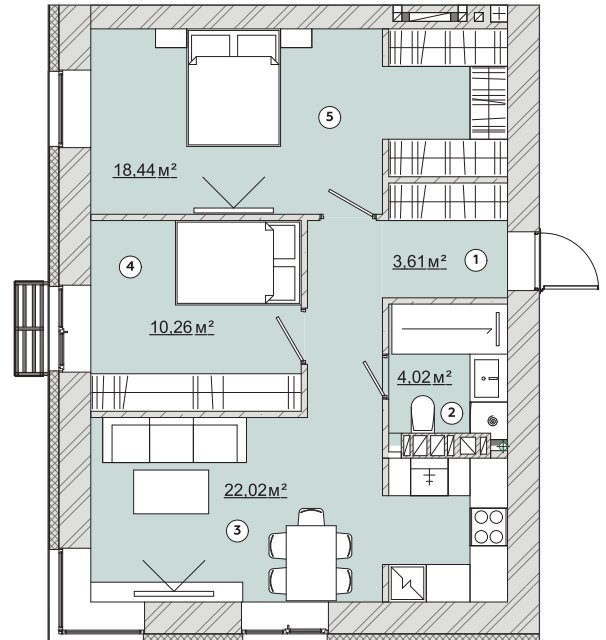

КВАРТИРА №3/7/11/15

Загальна площа
59,58м²

Варіант №1

Загальна площа **59,01м²**

1	Передпокій	3,61м ²
2	Санвузол	4,02м ²
3	Кухня-гостина	32,94м ²
4	Спальня	18,44м ²

Варіант №2

Загальна площа **59,01м²**

1	Передпокій	3,61м ²
2	Санвузол	4,02м ²
3	Кухня-гостина	22,02м ²
4	Спальня	10,26м ²
5	Спальня	18,44м ²