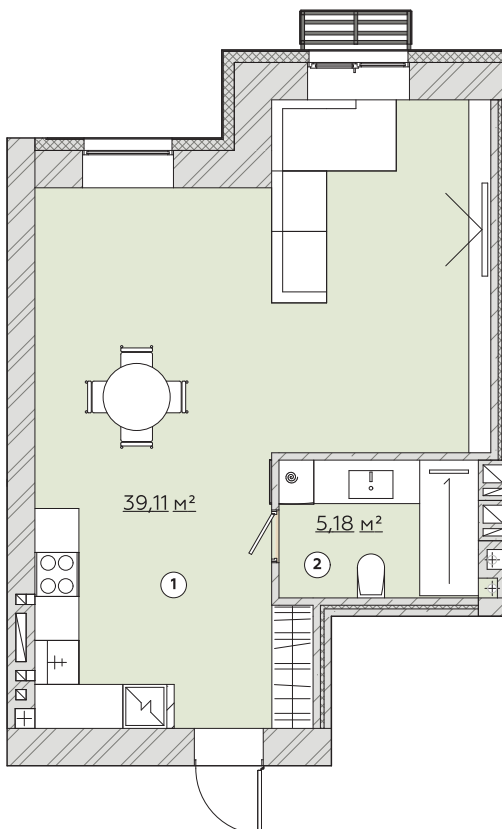

**КВАРТИРА
№39/53/60/46**

Загальна площа
43,91м²

Варіант №1

Загальна площа 44,29м²

- | | | |
|---|---------------|---------------------|
| 1 | Кухня-гостина | 39,11м ² |
| 2 | Санвузол | 5,18м ² |