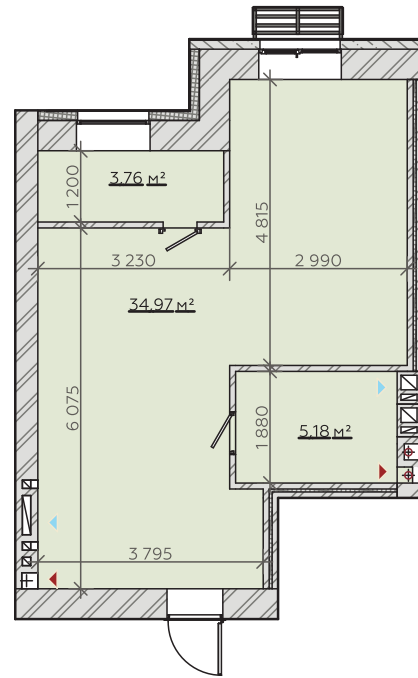

**КВАРТИРА
№39/53/60/46**

Загальна площа
43,91м²

Варіант №1

Загальна площа 44,29м²

- | | | |
|---|---------------|---------------------|
| 1 | Кухня-гостина | 39,11м ² |
| 2 | Санвузол | 5,18м ² |