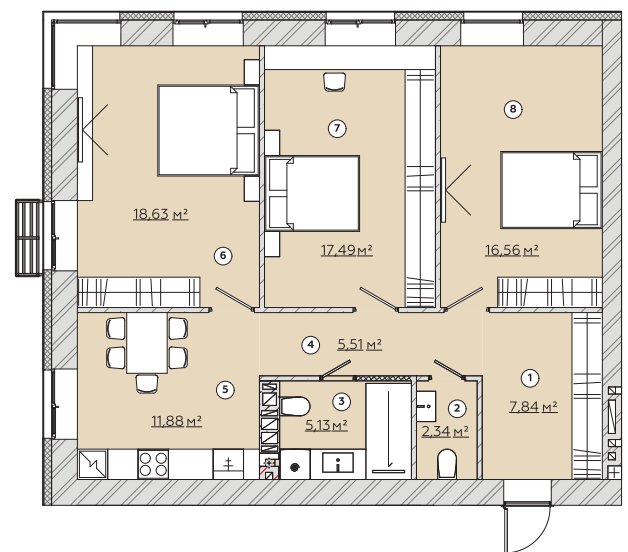

# КВАРТИРА №38/45/52/59

Загальна площа  
**87,32м<sup>2</sup>**

## Варіант №1

**Загальна площа 85,74м<sup>2</sup>**

1	Передпокій	7,84м <sup>2</sup>
2	Санвузол	2,34м <sup>2</sup>
3	Санвузол	5,09м <sup>2</sup>
4	Кухня-гостина	36,38м <sup>2</sup>
5	Спальня	17,49м <sup>2</sup>
6	Спальня	16,56м <sup>2</sup>

## Варіант №2

**Загальна площа 85,74м<sup>2</sup>**

1	Передпокій	7,84м <sup>2</sup>
2	Санвузол	2,34м <sup>2</sup>
3	Санвузол	5,13м <sup>2</sup>
4	Коридор	5,51м <sup>2</sup>
5	Кухня	11,88м <sup>2</sup>
6	Спальня	18,63м <sup>2</sup>
7	Спальня	17,49м <sup>2</sup>
8	Спальня	16,56м <sup>2</sup>