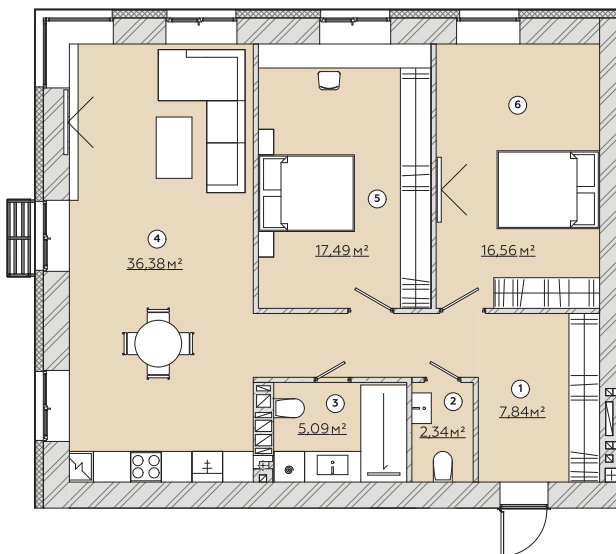

# КВАРТИРА №38/45/52/59

Загальна площа  
**87,32м<sup>2</sup>**

## Варіант №1

**Загальна площа 85,74м<sup>2</sup>**

1	Передпокій	7,84м <sup>2</sup>
2	Санвузол	2,34м <sup>2</sup>
3	Санвузол	5,09м <sup>2</sup>
4	Кухня-гостина	36,38м <sup>2</sup>
5	Спальня	17,49м <sup>2</sup>
6	Спальня	16,56м <sup>2</sup>

## Варіант №2

**Загальна площа 85,74м<sup>2</sup>**

1	Передпокій	7,84м <sup>2</sup>
2	Санвузол	2,34м <sup>2</sup>
3	Санвузол	5,13м <sup>2</sup>
4	Коридор	5,51м <sup>2</sup>
5	Кухня	11,88м <sup>2</sup>
6	Спальня	18,63м <sup>2</sup>
7	Спальня	17,49м <sup>2</sup>
8	Спальня	16,56м <sup>2</sup>