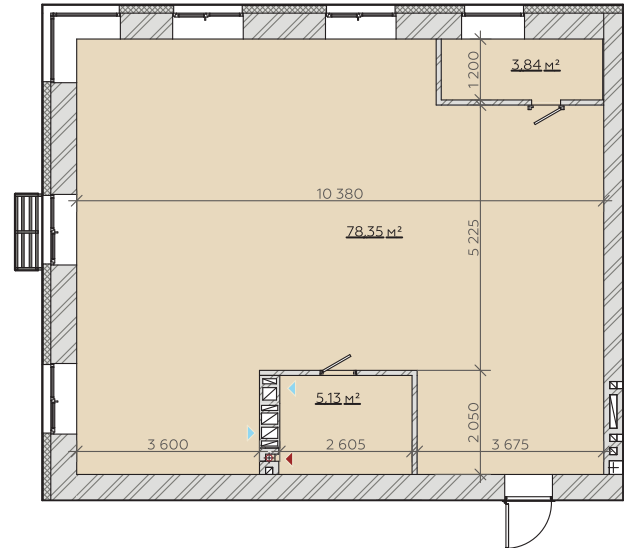

# КВАРТИРА №38/45/52/59

Загальна площа  
**87,32м<sup>2</sup>**

## Варіант №1

**Загальна площа 85,74м<sup>2</sup>**

1	Передпокій	7,84м <sup>2</sup>
2	Санвузол	2,34м <sup>2</sup>
3	Санвузол	5,09м <sup>2</sup>
4	Кухня-гостина	36,38м <sup>2</sup>
5	Спальня	17,49м <sup>2</sup>
6	Спальня	16,56м <sup>2</sup>

## Варіант №2

**Загальна площа 85,74м<sup>2</sup>**

1	Передпокій	7,84м <sup>2</sup>
2	Санвузол	2,34м <sup>2</sup>
3	Санвузол	5,13м <sup>2</sup>
4	Коридор	5,51м <sup>2</sup>
5	Кухня	11,88м <sup>2</sup>
6	Спальня	18,63м <sup>2</sup>
7	Спальня	17,49м <sup>2</sup>
8	Спальня	16,56м <sup>2</sup>