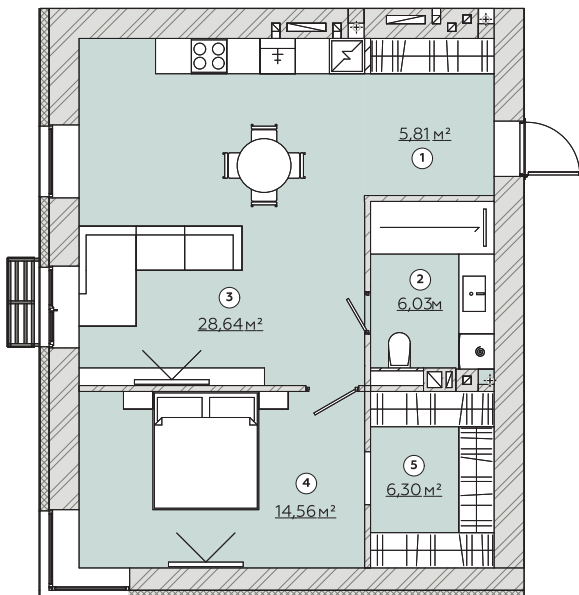

# КВАРТИРА №36/43/50/57

Загальна площа  
**62,11м<sup>2</sup>**

## Варіант №1

**Загальна площа 61,32м<sup>2</sup>**

1	Передпокій	5,81м <sup>2</sup>
2	Санвузол	6,03м <sup>2</sup>
3	Кухня-гостина	28,64м <sup>2</sup>
4	Спальня	14,56м <sup>2</sup>
5	Гардероб	6,30м <sup>2</sup>

## Варіант №2

**Загальна площа 61,32м<sup>2</sup>**

1	Передпокій	5,79м <sup>2</sup>
2	Санвузол	6,03м <sup>2</sup>
3	Кухня-гостина	13,59м <sup>2</sup>
4	Коридор	3,72м <sup>2</sup>
5	Спальня	10,66м <sup>2</sup>
6	Спальня	14,56м <sup>2</sup>
7	Гардероб	6,30м <sup>2</sup>