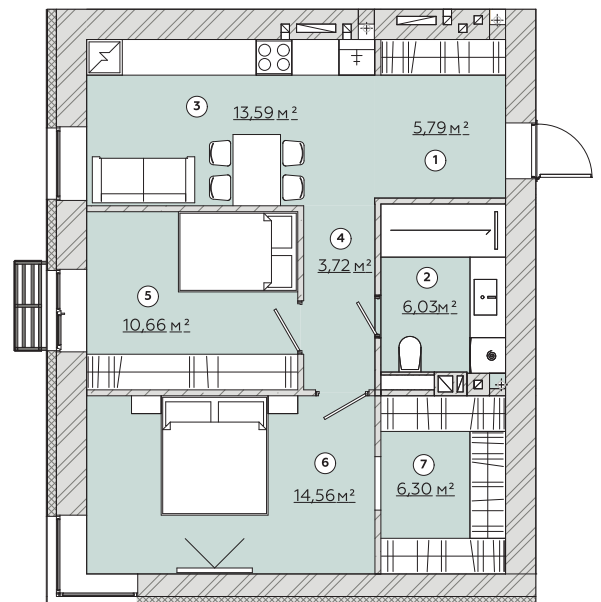

# КВАРТИРА №36/43/50/57

Загальна площа  
**62,11м<sup>2</sup>**

## Варіант №1

**Загальна площа 61,32м<sup>2</sup>**

1	Передпокій	5,81м <sup>2</sup>
2	Санвузол	6,03м <sup>2</sup>
3	Кухня-гостина	28,64м <sup>2</sup>
4	Спальня	14,56м <sup>2</sup>
5	Гардероб	6,30м <sup>2</sup>

## Варіант №2

**Загальна площа 61,32м<sup>2</sup>**

1	Передпокій	5,79м <sup>2</sup>
2	Санвузол	6,03м <sup>2</sup>
3	Кухня-гостина	13,59м <sup>2</sup>
4	Коридор	3,72м <sup>2</sup>
5	Спальня	10,66м <sup>2</sup>
6	Спальня	14,56м <sup>2</sup>
7	Гардероб	6,30м <sup>2</sup>