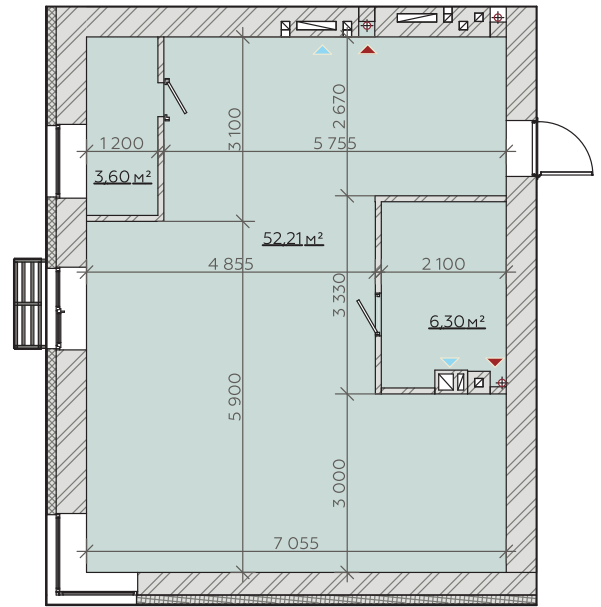

# КВАРТИРА №36/43/50/57

Загальна площа  
**62,11м<sup>2</sup>**

## Варіант №1

**Загальна площа 61,32м<sup>2</sup>**

1	Передпокій	5,81м <sup>2</sup>
2	Санвузол	6,03м <sup>2</sup>
3	Кухня-гостина	28,64м <sup>2</sup>
4	Спальня	14,56м <sup>2</sup>
5	Гардероб	6,30м <sup>2</sup>

## Варіант №2

**Загальна площа 61,32м<sup>2</sup>**

1	Передпокій	5,79м <sup>2</sup>
2	Санвузол	6,03м <sup>2</sup>
3	Кухня-гостина	13,59м <sup>2</sup>
4	Коридор	3,72м <sup>2</sup>
5	Спальня	10,66м <sup>2</sup>
6	Спальня	14,56м <sup>2</sup>
7	Гардероб	6,30м <sup>2</sup>