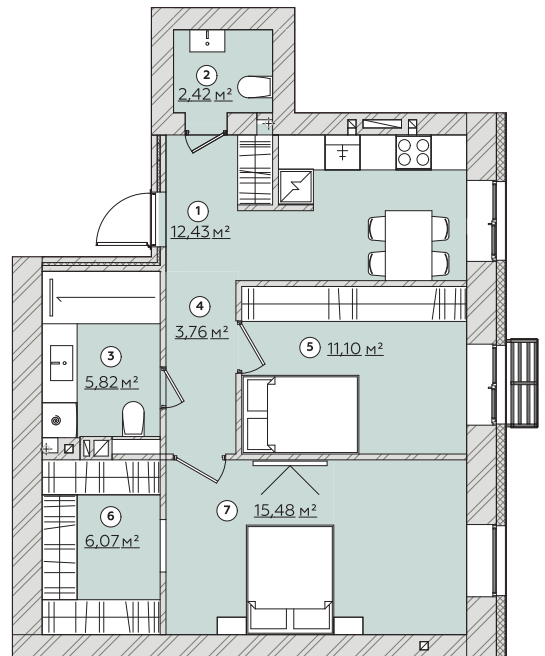

КВАРТИРА №35/42/49/56

Загальна площа
58,76м²

Варіант №1

Загальна площа 57,66м²

1	Передпокій	4,22м ²
2	Санвузол	2,42м ²
3	Санвузол	5,82м ²
4	Кухня-гостина	23,65м ²
5	Спальня	15,48м ²
6	Гардероб	6,07м ²

Варіант №2

Загальна площа 57,66м²

1	Передпокій	12,43м ²
2	Санвузол	2,42м ²
3	Санвузол	5,82м ²
4	Коридор	3,76м ²
5	Спальня	11,10м ²
6	Гардероб	6,07м ²
7	Спальня	15,48м ²