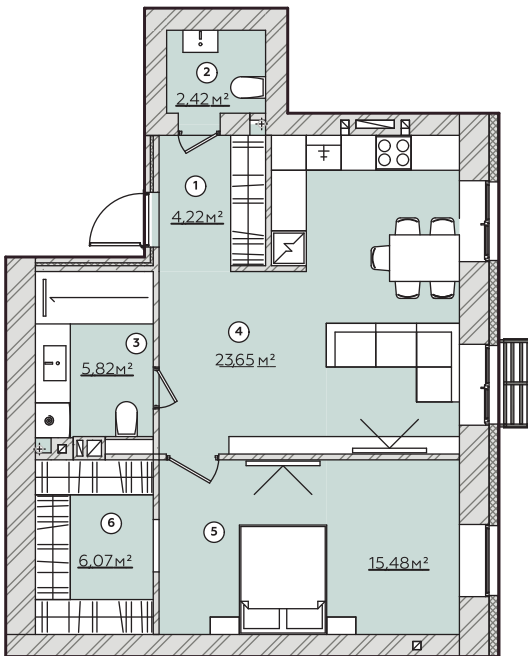

КВАРТИРА №35/42/49/56

Загальна площа
58,76м²

Варіант №1

Загальна площа 57,66м²

1	Передпокій	4,22м ²
2	Санвузол	2,42м ²
3	Санвузол	5,82м ²
4	Кухня-гостина	23,65м ²
5	Спальня	15,48м ²
6	Гардероб	6,07м ²

Варіант №2

Загальна площа 57,66м²

1	Передпокій	12,43м ²
2	Санвузол	2,42м ²
3	Санвузол	5,82м ²
4	Коридор	3,76м ²
5	Спальня	11,10м ²
6	Гардероб	6,07м ²
7	Спальня	15,48м ²