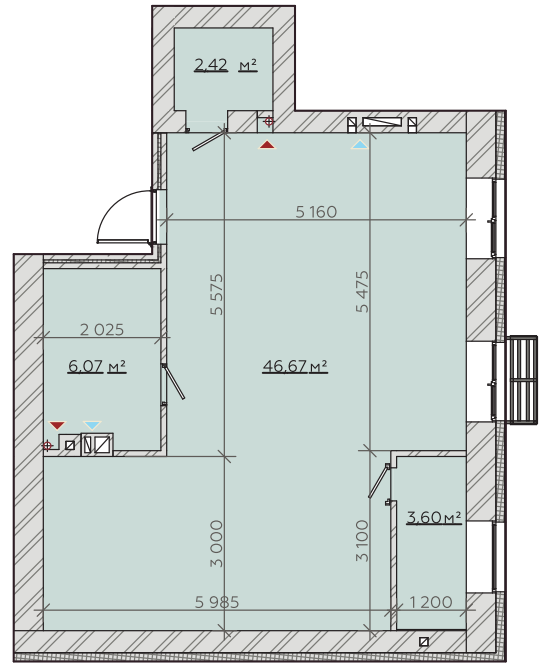

КВАРТИРА №35/42/49/56

Загальна площа
58,76м²

Варіант №1

Загальна площа 57,66м²

1	Передпокій	4,22м ²
2	Санвузол	2,42м ²
3	Санвузол	5,82м ²
4	Кухня-гостина	23,65м ²
5	Спальня	15,48м ²
6	Гардероб	6,07м ²

Варіант №2

Загальна площа 57,66м²

1	Передпокій	12,43м ²
2	Санвузол	2,42м ²
3	Санвузол	5,82м ²
4	Коридор	3,76м ²
5	Спальня	11,10м ²
6	Гардероб	6,07м ²
7	Спальня	15,48м ²