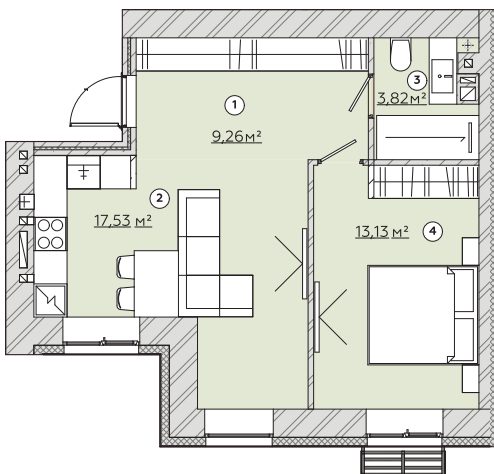

КВАРТИРА
№34/41/48/55/62

Загальна площа
44,04м²

Варіант №1

Загальна площа 43,74м²

1	Передпокій	9,26м ²
2	Кухня-гостина	17,53м ²
3	Санвузол	3,82м ²
4	Спальня	13,13м ²

Варіант №2

Загальна площа 43,74м²

1	Передпокій	9,26м ²
2	Кухня-гостина	17,53м ²
3	Санвузол	3,82м ²
4	Спальня	13,13м ²