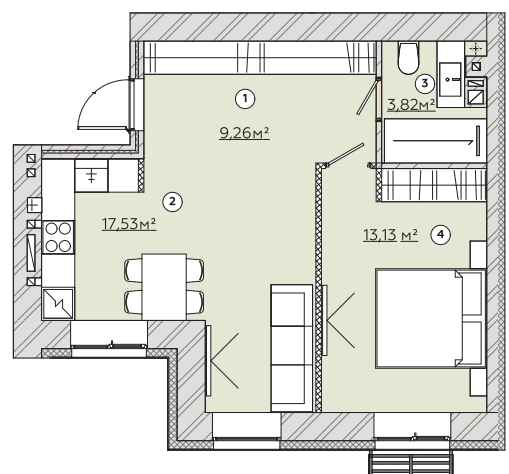

КВАРТИРА
№34/41/48/55/62

Загальна площа
44,04м²

Варіант №1

Загальна площа 43,74м²

1	Передпокій	9,26м ²
2	Кухня-гостина	17,53м ²
3	Санвузол	3,82м ²
4	Спальня	13,13м ²

Варіант №2

Загальна площа 43,74м²

1	Передпокій	9,26м ²
2	Кухня-гостина	17,53м ²
3	Санвузол	3,82м ²
4	Спальня	13,13м ²