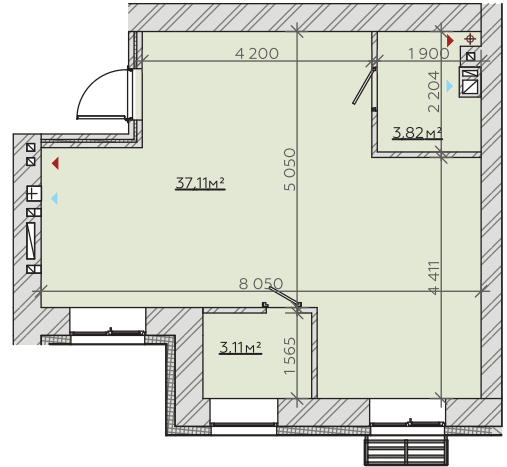

КВАРТИРА
№34/41/48/55/62

Загальна площа
44,04м²

Варіант №1

Загальна площа 43,74м²

1	Передпокій	9,26м ²
2	Кухня-гостина	17,53м ²
3	Санвузол	3,82м ²
4	Спальня	13,13м ²

Варіант №2

Загальна площа 43,74м²

1	Передпокій	9,26м ²
2	Кухня-гостина	17,53м ²
3	Санвузол	3,82м ²
4	Спальня	13,13м ²