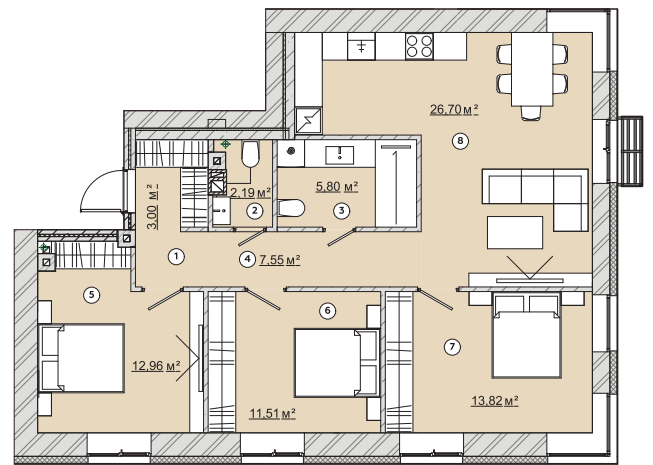

# КВАРТИРА №2/6/10/14

Загальна площа  
**85,09 м<sup>2</sup>**

## Варіант №1

**Загальна площа 83,60 м<sup>2</sup>**

1	Передпокій	3,33 м <sup>2</sup>
2	Санвузол	4,63 м <sup>2</sup>
3	Кухня-гостина	28,20 м <sup>2</sup>
4	Спальня	17,12 м <sup>2</sup>
5	Спальня	20,22 м <sup>2</sup>
6	Гардероб	4,20 м <sup>2</sup>
7	Санвузол	5,91 м <sup>2</sup>

## Варіант №2

**Загальна площа 83,60 м<sup>2</sup>**

1	Передпокій	3,00 м <sup>2</sup>
2	Санвузол	2,19 м <sup>2</sup>
3	Санвузол	5,80 м <sup>2</sup>
4	Коридор	7,55 м <sup>2</sup>
5	Спальня	12,96 м <sup>2</sup>
6	Спальня	11,51 м <sup>2</sup>
7	Спальня	13,82 м <sup>2</sup>
8	Кухня-гостина	26,70 м <sup>2</sup>