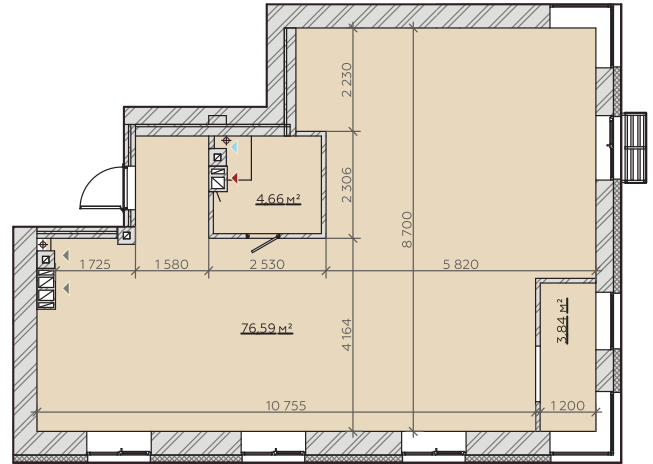

# КВАРТИРА №2/6/10/14

Загальна площа  
**85,09 м<sup>2</sup>**

## Варіант №1

**Загальна площа 83,60 м<sup>2</sup>**

1	Передпокій	3,33 м <sup>2</sup>
2	Санвузол	4,63 м <sup>2</sup>
3	Кухня-гостина	28,20 м <sup>2</sup>
4	Спальня	17,12 м <sup>2</sup>
5	Спальня	20,22 м <sup>2</sup>
6	Гардероб	4,20 м <sup>2</sup>
7	Санвузол	5,91 м <sup>2</sup>

## Варіант №2

**Загальна площа 83,60 м<sup>2</sup>**

1	Передпокій	3,00 м <sup>2</sup>
2	Санвузол	2,19 м <sup>2</sup>
3	Санвузол	5,80 м <sup>2</sup>
4	Коридор	7,55 м <sup>2</sup>
5	Спальня	12,96 м <sup>2</sup>
6	Спальня	11,51 м <sup>2</sup>
7	Спальня	13,82 м <sup>2</sup>
8	Кухня-гостина	26,70 м <sup>2</sup>