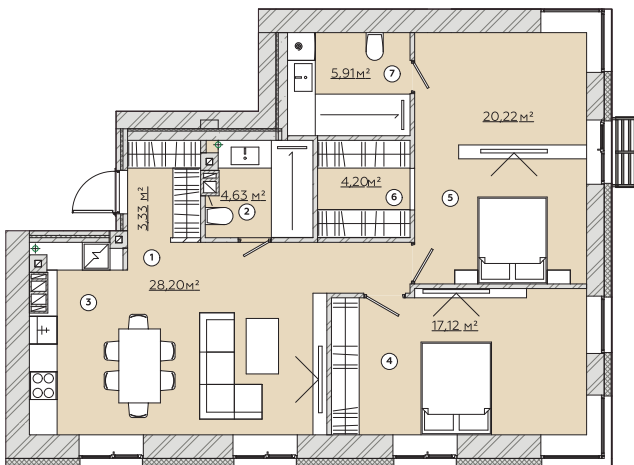

# КВАРТИРА №2/6/10/14

Загальна площа  
**85,09 м<sup>2</sup>**

## Варіант №1

**Загальна площа 83,60 м<sup>2</sup>**

1	Передпокій	3,33 м <sup>2</sup>
2	Санвузол	4,63 м <sup>2</sup>
3	Кухня-гостина	28,20 м <sup>2</sup>
4	Спальня	17,12 м <sup>2</sup>
5	Спальня	20,22 м <sup>2</sup>
6	Гардероб	4,20 м <sup>2</sup>
7	Санвузол	5,91 м <sup>2</sup>

## Варіант №2

**Загальна площа 83,60 м<sup>2</sup>**

1	Передпокій	3,00 м <sup>2</sup>
2	Санвузол	2,19 м <sup>2</sup>
3	Санвузол	5,80 м <sup>2</sup>
4	Коридор	7,55 м <sup>2</sup>
5	Спальня	12,96 м <sup>2</sup>
6	Спальня	11,51 м <sup>2</sup>
7	Спальня	13,82 м <sup>2</sup>
8	Кухня-гостина	26,70 м <sup>2</sup>