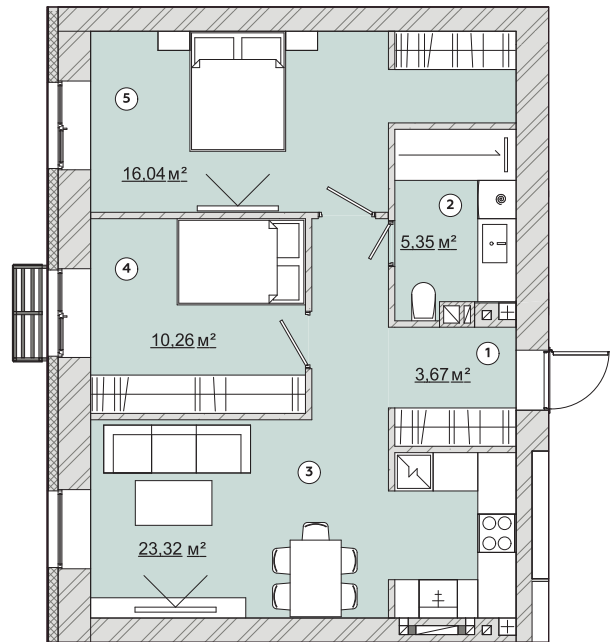

КВАРТИРА №20/24/28

Загальна площа
60,95м²

Варіант №1

Загальна площа 60,48м²

1	Передпокій	3,67м ²
2	Санвузол	5,05м ²
3	Кухня-гостина	35,21м ²
4	Спальня	16,55м ²

Варіант №2

Загальна площа 60,48м²

1	Передпокій	3,67м ²
2	Санвузол	5,35м ²
3	Кухня-гостина	23,32м ²
4	Спальня	10,26м ²
5	Спальня	16,04м ²