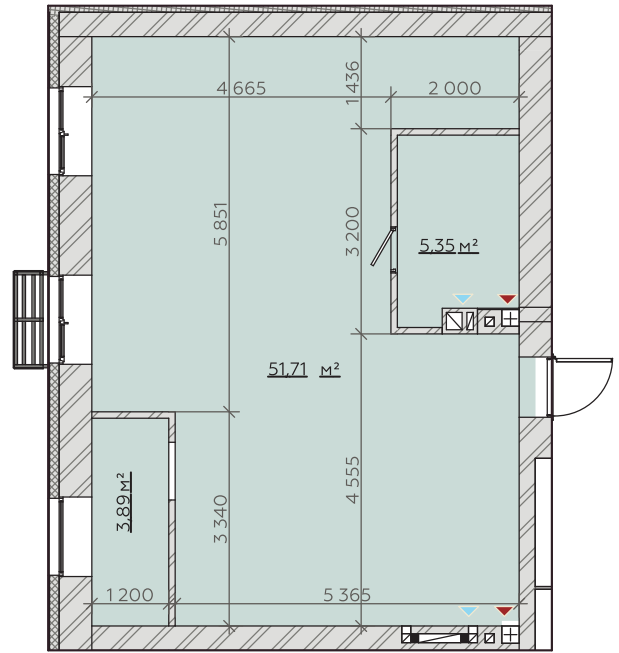

КВАРТИРА №20/24/28

Загальна площа
60,95м²

Варіант №1

Загальна площа 60,48м²

1	Передпокій	3,67м ²
2	Санвузол	5,05м ²
3	Кухня-гостина	35,21м ²
4	Спальня	16,55м ²

Варіант №2

Загальна площа 60,48м²

1	Передпокій	3,67м ²
2	Санвузол	5,35м ²
3	Кухня-гостина	23,32м ²
4	Спальня	10,26м ²
5	Спальня	16,04м ²