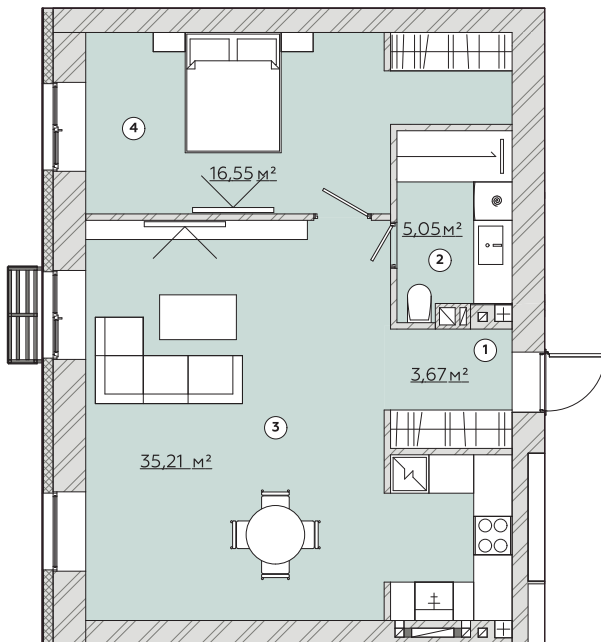

КВАРТИРА №20/24/28

Загальна площа
60,95м²

Варіант №1

Загальна площа 60,48м²

1	Передпокій	3,67м ²
2	Санвузол	5,05м ²
3	Кухня-гостина	35,21м ²
4	Спальня	16,55м ²

Варіант №2

Загальна площа 60,48м²

1	Передпокій	3,67м ²
2	Санвузол	5,35м ²
3	Кухня-гостина	23,32м ²
4	Спальня	10,26м ²
5	Спальня	16,04м ²