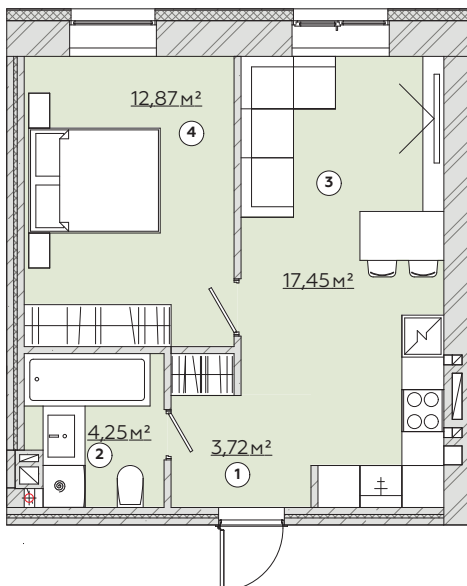

# КВАРТИРА №202/210/218

Загальна площа  
**38,48м<sup>2</sup>**

## Варіант №1

**Загальна площа 38,48м<sup>2</sup>**

|   |               |                     |
|---|---------------|---------------------|
| 1 | Передпокій    | 3,72м <sup>2</sup>  |
| 2 | Санвузол      | 4,25м <sup>2</sup>  |
| 3 | Кухня-гостина | 17,45м <sup>2</sup> |
| 4 | Спальня       | 12,87м <sup>2</sup> |

## Варіант №2

**Загальна площа 38,48м<sup>2</sup>**

|   |               |                     |
|---|---------------|---------------------|
| 1 | Передпокій    | 3,36м <sup>2</sup>  |
| 2 | Санвузол      | 4,20м <sup>2</sup>  |
| 3 | Кухня-гостина | 17,57м <sup>2</sup> |
| 4 | Спальня       | 12,05м <sup>2</sup> |