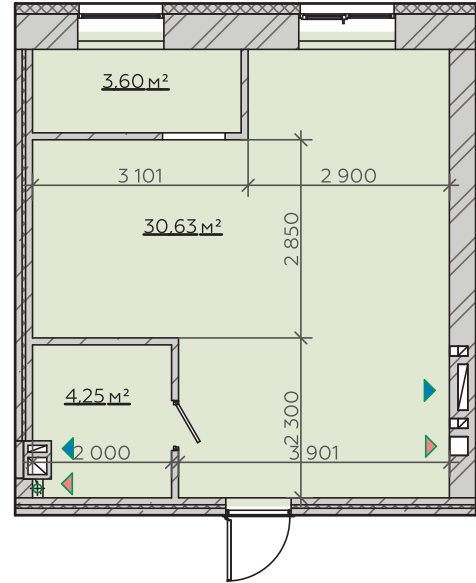

# КВАРТИРА №202/210/218

Загальна площа  
**38,48м<sup>2</sup>**

## Варіант №1

**Загальна площа 38,48м<sup>2</sup>**

|   |               |                     |
|---|---------------|---------------------|
| 1 | Передпокій    | 3,72м <sup>2</sup>  |
| 2 | Санвузол      | 4,25м <sup>2</sup>  |
| 3 | Кухня-гостина | 17,45м <sup>2</sup> |
| 4 | Спальня       | 12,87м <sup>2</sup> |

## Варіант №2

**Загальна площа 38,48м<sup>2</sup>**

|   |               |                     |
|---|---------------|---------------------|
| 1 | Передпокій    | 3,36м <sup>2</sup>  |
| 2 | Санвузол      | 4,20м <sup>2</sup>  |
| 3 | Кухня-гостина | 17,57м <sup>2</sup> |
| 4 | Спальня       | 12,05м <sup>2</sup> |