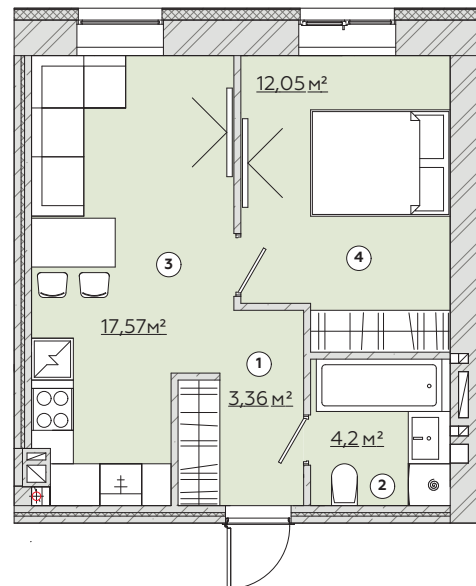

# КВАРТИРА №202/210/218

Загальна площа  
**38,48м<sup>2</sup>**

## Варіант №1

**Загальна площа 38,48м<sup>2</sup>**

|   |               |                     |
|---|---------------|---------------------|
| 1 | Передпокій    | 3,72м <sup>2</sup>  |
| 2 | Санвузол      | 4,25м <sup>2</sup>  |
| 3 | Кухня-гостина | 17,45м <sup>2</sup> |
| 4 | Спальня       | 12,87м <sup>2</sup> |

## Варіант №2

**Загальна площа 38,48м<sup>2</sup>**

|   |               |                     |
|---|---------------|---------------------|
| 1 | Передпокій    | 3,36м <sup>2</sup>  |
| 2 | Санвузол      | 4,20м <sup>2</sup>  |
| 3 | Кухня-гостина | 17,57м <sup>2</sup> |
| 4 | Спальня       | 12,05м <sup>2</sup> |