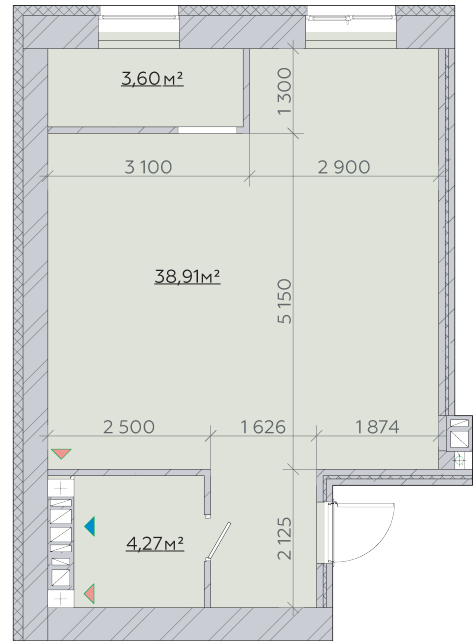

# КВАРТИРА №201/209/217

Загальна площа

# 46,78м<sup>2</sup>

## Варіант №1

**Загальна площа 46,78м<sup>2</sup>**

1	Передпокій	6,61м <sup>2</sup>
2	Санвузол	4,29м <sup>2</sup>
3	Кухня-гостина	18,69м <sup>2</sup>
4	Спальня	13,21м <sup>2</sup>
5	Гардероб	3,42м <sup>2</sup>