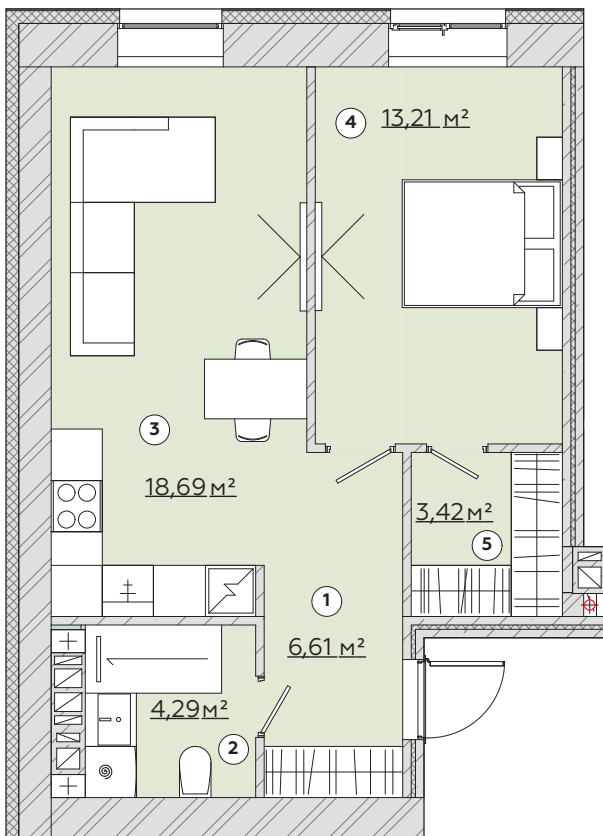

# КВАРТИРА №201/209/217

Загальна площа

# 46,78м<sup>2</sup>

## Варіант №1

**Загальна площа 46,78м<sup>2</sup>**

1	Передпокій	6,61м <sup>2</sup>
2	Санвузол	4,29м <sup>2</sup>
3	Кухня-гостина	18,69м <sup>2</sup>
4	Спальня	13,21м <sup>2</sup>
5	Гардероб	3,42м <sup>2</sup>