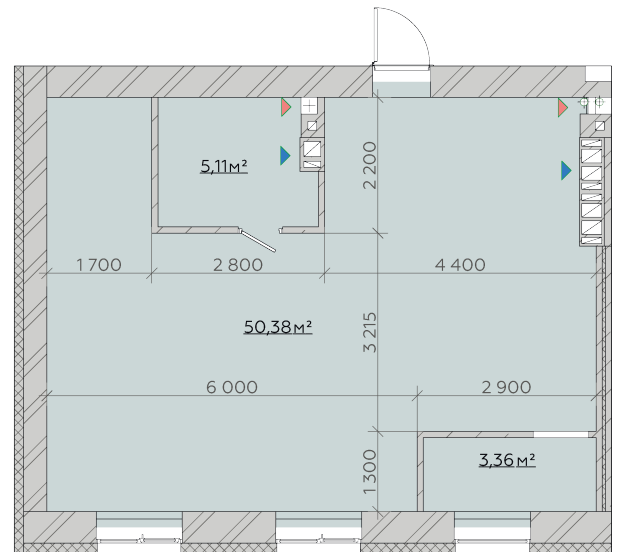

КВАРТИРА №200/208/216

Загальна площа
58,85м²

Варіант №1

Загальна площа 58,29м²

1	Передпокій	4,19м ²
2	Санвузол	5,11м ²
3	Кухня-гостина	31,95м ²
4	Спальня	13,47м ²
5	Гардероб	3,57м ²

Варіант №2

Загальна площа 58,29м²

1	Передпокій	4,19м ²
2	Санвузол	5,11м ²
3	Кухня-гостина	17,80м ²
4	Коридор	3,60м ²
5	Спальня	9,32м ²
6	Спальня	13,09м ²
7	Гардероб	3,57м ²