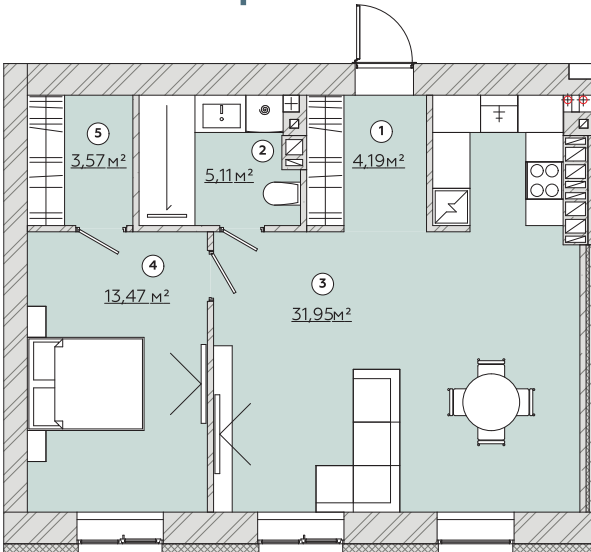

КВАРТИРА №200/208/216

Загальна площа
58,85м²

Варіант №1

Загальна площа 58,29м²

1	Передпокій	4,19м ²
2	Санвузол	5,11м ²
3	Кухня-гостина	31,95м ²
4	Спальня	13,47м ²
5	Гардероб	3,57м ²

Варіант №2

Загальна площа 58,29м²

1	Передпокій	4,19м ²
2	Санвузол	5,11м ²
3	Кухня-гостина	17,80м ²
4	Коридор	3,60м ²
5	Спальня	9,32м ²
6	Спальня	13,09м ²
7	Гардероб	3,57м ²