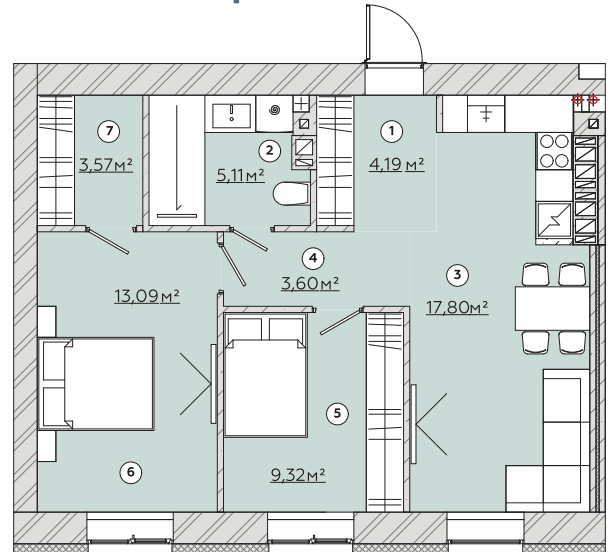

КВАРТИРА №200/208/216

Загальна площа
58,85м²

Варіант №1

Загальна площа 58,29м²

1	Передпокій	4,19м ²
2	Санвузол	5,11м ²
3	Кухня-гостина	31,95м ²
4	Спальня	13,47м ²
5	Гардероб	3,57м ²

Варіант №2

Загальна площа 58,29м²

1	Передпокій	4,19м ²
2	Санвузол	5,11м ²
3	Кухня-гостина	17,80м ²
4	Коридор	3,60м ²
5	Спальня	9,32м ²
6	Спальня	13,09м ²
7	Гардероб	3,57м ²