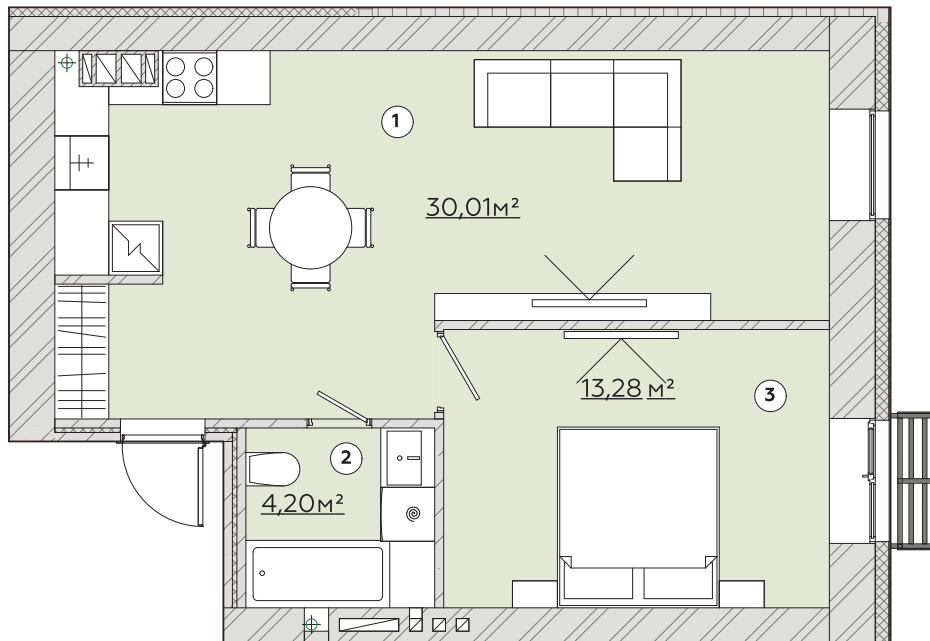

**КВАРТИРА
№1/5/9/13/17**

Загальна площа
47,79м²

Варіант №1

Загальна площа 47,49м²

- | | | |
|---|---------------|---------------------|
| 1 | Кухня-гостина | 30,01м ² |
| 2 | Санвузол | 4,20м ² |
| 3 | Спальня | 13,28м ² |