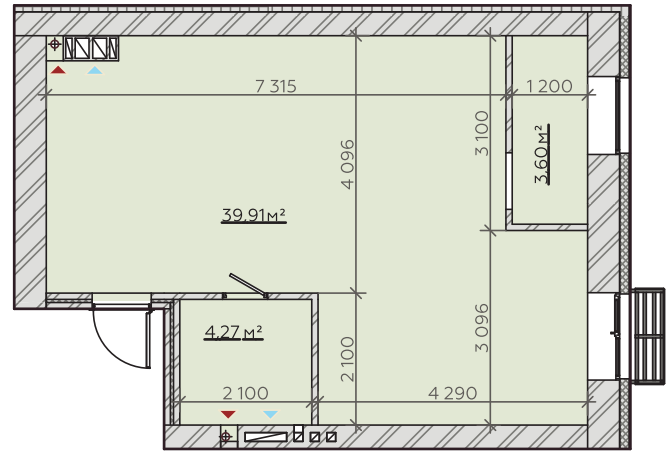

**КВАРТИРА
№1/5/9/13/17**

Загальна площа
47,79м²

Варіант №1

Загальна площа 47,49м²

- | | | |
|---|---------------|---------------------|
| 1 | Кухня-гостина | 30,01м ² |
| 2 | Санвузол | 4,20м ² |
| 3 | Спальня | 13,28м ² |