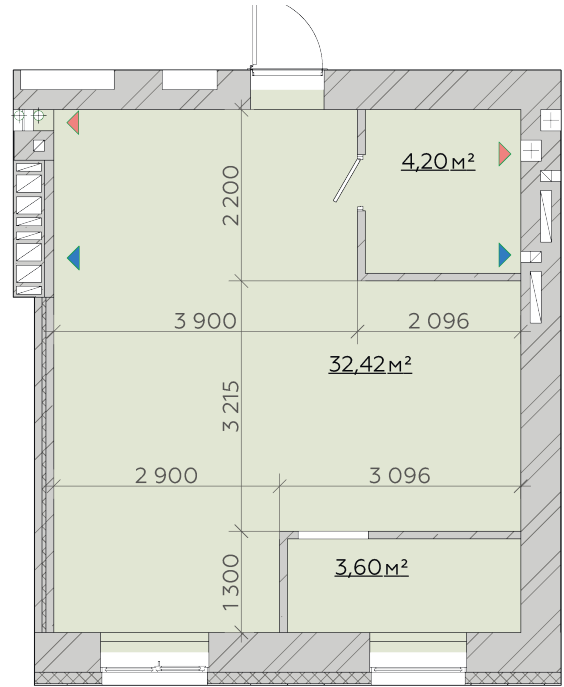

КВАРТИРА №199/207/215

Загальна площа

40,22м²

Варіант №1

Загальна площа 39,84м²

- | | | |
|---|---------------|---------------------|
| 1 | Передпокій | 4,86м ² |
| 2 | Санвузол | 4,20м ² |
| 3 | Кухня-гостина | 17,44м ² |
| 4 | Спальня | 13,34м ² |