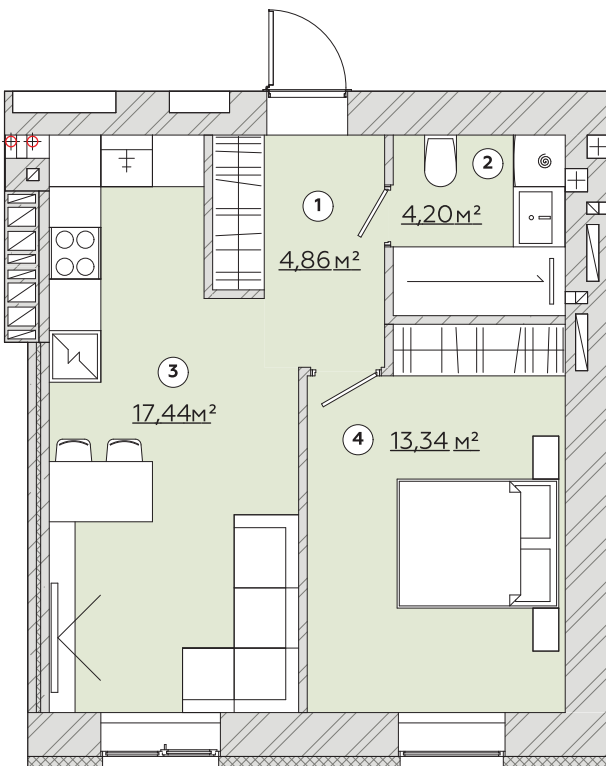

КВАРТИРА №199/207/215

Загальна площа

40,22м²

Варіант №1

Загальна площа 39,84м²

- | | | |
|---|---------------|---------------------|
| 1 | Передпокій | 4,86м ² |
| 2 | Санвузол | 4,20м ² |
| 3 | Кухня-гостина | 17,44м ² |
| 4 | Спальня | 13,34м ² |