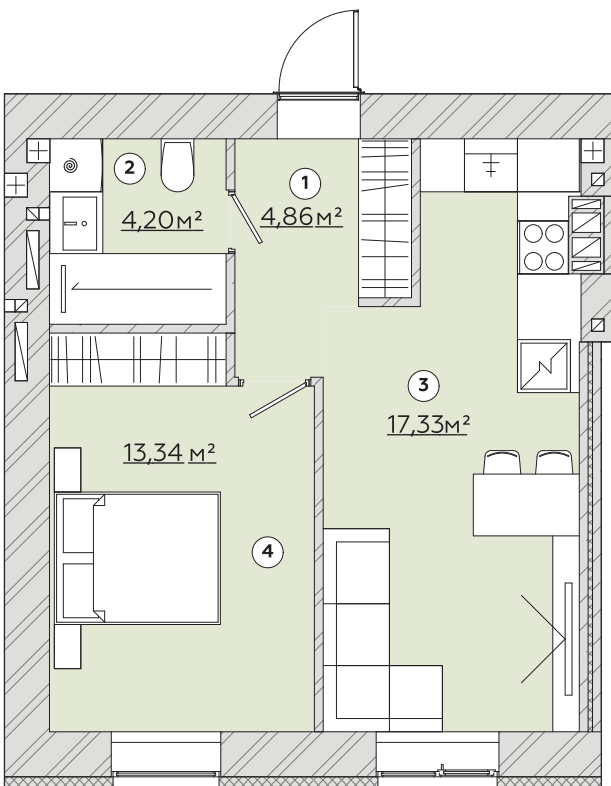

**КВАРТИРА
№198/206/214**

Загальна площа
40,14м²

Варіант №1

Загальна площа 39,73м²

1	Передпокій	4,86м ²
2	Санвузол	4,20м ²
3	Кухня-гостина	17,33м ²
4	Спальня	13,34м ²