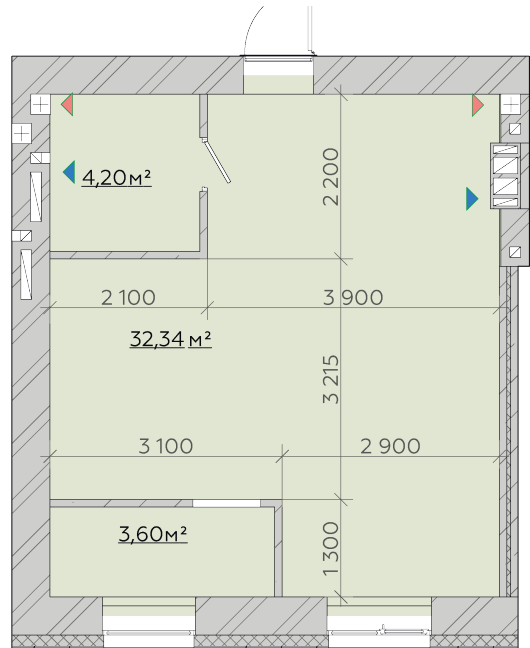

**КВАРТИРА
№198/206/214**

Загальна площа
40,14м²

Варіант №1

Загальна площа 39,73м²

1	Передпокій	4,86м ²
2	Санвузол	4,20м ²
3	Кухня-гостина	17,33м ²
4	Спальня	13,34м ²