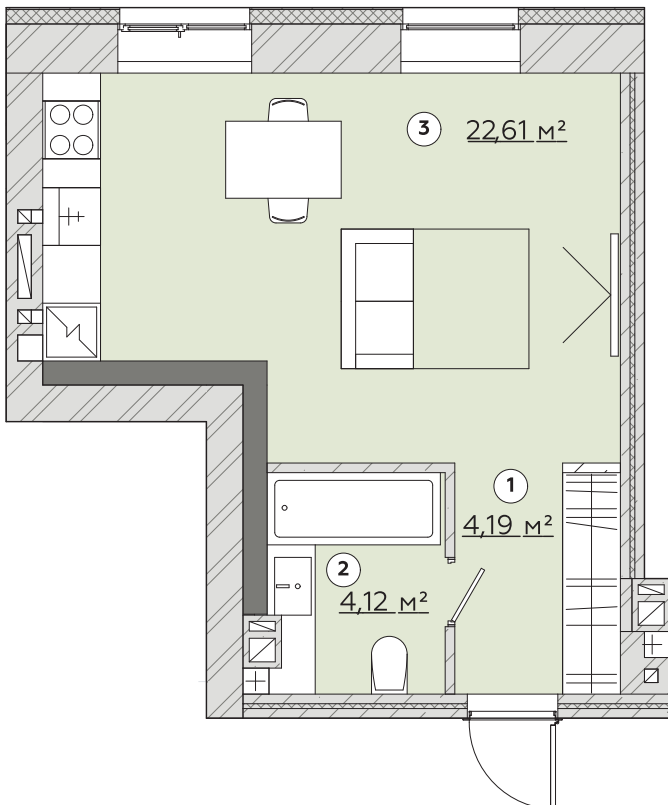

**КВАРТИРА
№195/203/211**

Загальна площа
30,57м²

Варіант №1

Загальна площа 30,92м²

- | | | |
|---|---------------|----------------------|
| 1 | Передпокій | 4,19 м ² |
| 2 | Санвузол | 4,12 м ² |
| 3 | Кухня-гостина | 22,61 м ² |