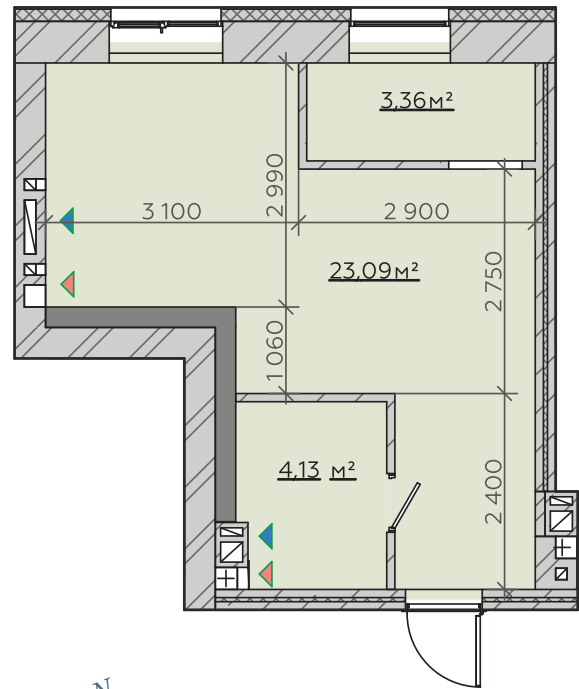

**КВАРТИРА
№195/203/211**

Загальна площа
30,57м²

Варіант №1

Загальна площа 30,92м²

- | | | |
|---|---------------|----------------------|
| 1 | Передпокій | 4,19 м ² |
| 2 | Санвузол | 4,12 м ² |
| 3 | Кухня-гостина | 22,61 м ² |