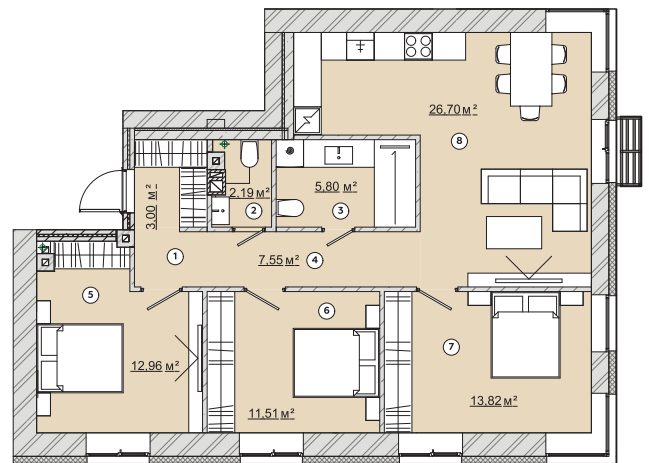

# КВАРТИРА №18/22/26

Загальна площа  
**85,06 м<sup>2</sup>**

## Варіант №1

**Загальна площа 83,61 м<sup>2</sup>**

1	Передпокій	3,33 м <sup>2</sup>
2	Санвузол	4,63 м <sup>2</sup>
3	Кухня-гостина	28,21 м <sup>2</sup>
4	Спальня	17,10 м <sup>2</sup>
5	Спальня	20,22 м <sup>2</sup>
6	Гардероб	4,21 м <sup>2</sup>
7	Санвузол	5,91 м <sup>2</sup>

## Варіант №2

**Загальна площа 83,61 м<sup>2</sup>**

1	Передпокій	3,00 м <sup>2</sup>
2	Санвузол	2,19 м <sup>2</sup>
3	Санвузол	5,80 м <sup>2</sup>
4	Коридор	7,55 м <sup>2</sup>
5	Спальня	12,96 м <sup>2</sup>
6	Спальня	11,51 м <sup>2</sup>
7	Спальня	13,82 м <sup>2</sup>
8	Кухня-гостина	26,70 м <sup>2</sup>