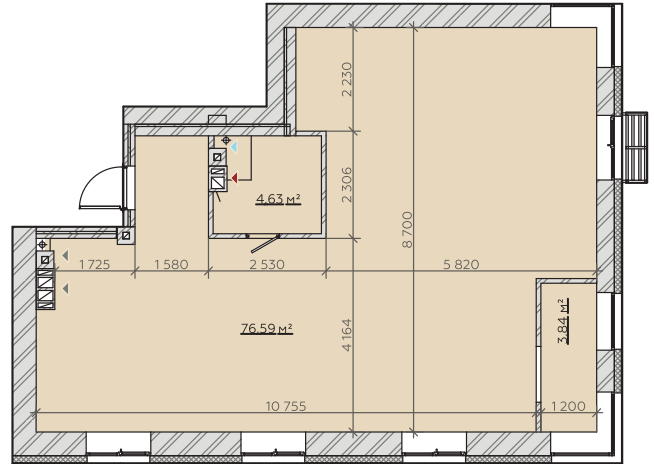

# КВАРТИРА №18/22/26

Загальна площа  
**85,06 м<sup>2</sup>**

## Варіант №1

**Загальна площа 83,61 м<sup>2</sup>**

1	Передпокій	3,33 м <sup>2</sup>
2	Санвузол	4,63 м <sup>2</sup>
3	Кухня-гостина	28,21 м <sup>2</sup>
4	Спальня	17,10 м <sup>2</sup>
5	Спальня	20,22 м <sup>2</sup>
6	Гардероб	4,21 м <sup>2</sup>
7	Санвузол	5,91 м <sup>2</sup>

## Варіант №2

**Загальна площа 83,61 м<sup>2</sup>**

1	Передпокій	3,00 м <sup>2</sup>
2	Санвузол	2,19 м <sup>2</sup>
3	Санвузол	5,80 м <sup>2</sup>
4	Коридор	7,55 м <sup>2</sup>
5	Спальня	12,96 м <sup>2</sup>
6	Спальня	11,51 м <sup>2</sup>
7	Спальня	13,82 м <sup>2</sup>
8	Кухня-гостина	26,70 м <sup>2</sup>