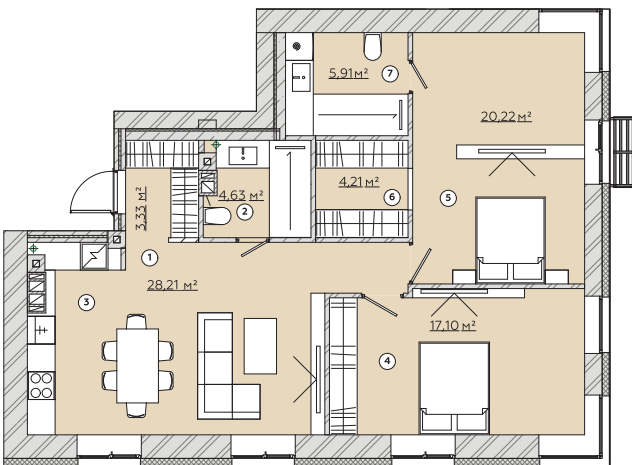

# КВАРТИРА №18/22/26

Загальна площа  
**85,06 м<sup>2</sup>**

## Варіант №1

**Загальна площа 83,61 м<sup>2</sup>**

1	Передпокій	3,33 м <sup>2</sup>
2	Санвузол	4,63 м <sup>2</sup>
3	Кухня-гостина	28,21 м <sup>2</sup>
4	Спальня	17,10 м <sup>2</sup>
5	Спальня	20,22 м <sup>2</sup>
6	Гардероб	4,21 м <sup>2</sup>
7	Санвузол	5,91 м <sup>2</sup>

## Варіант №2

**Загальна площа 83,61 м<sup>2</sup>**

1	Передпокій	3,00 м <sup>2</sup>
2	Санвузол	2,19 м <sup>2</sup>
3	Санвузол	5,80 м <sup>2</sup>
4	Коридор	7,55 м <sup>2</sup>
5	Спальня	12,96 м <sup>2</sup>
6	Спальня	11,51 м <sup>2</sup>
7	Спальня	13,82 м <sup>2</sup>
8	Кухня-гостина	26,70 м <sup>2</sup>