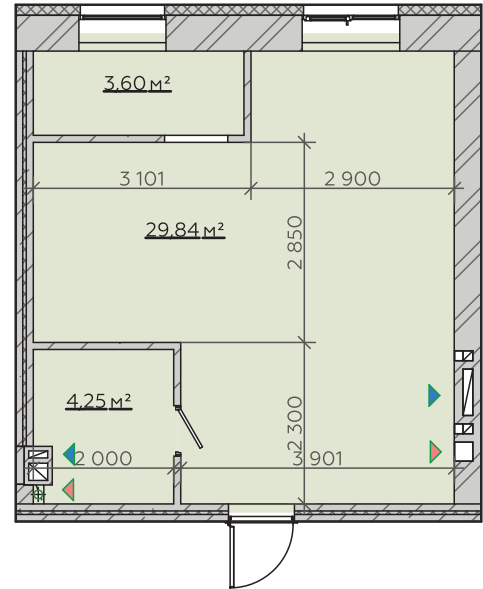

КВАРТИРА №170/178/186/194

Загальна площа
37,70 м²

Варіант №1

Загальна площа 37,48 м²

1	Передпокій	3,74 м ²
2	Санвузол	4,25 м ²
3	Кухня-гостина	17,04 м ²
4	Спальня	12,45 м ²

Варіант №2

Загальна площа 37,48 м²

1	Передпокій	3,36 м ²
2	Санвузол	4,20 м ²
3	Кухня-гостина	17,57 м ²
4	Спальня	12,05 м ²