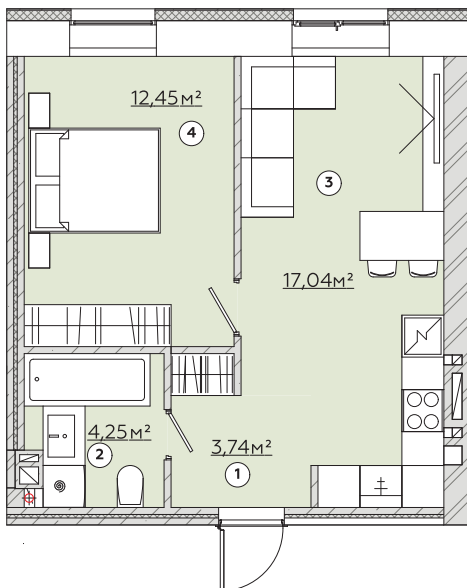

КВАРТИРА №170/178/186/194

Загальна площа
37,70 м²

Варіант №1

Загальна площа 37,48 м²

1	Передпокій	3,74 м ²
2	Санвузол	4,25 м ²
3	Кухня-гостина	17,04 м ²
4	Спальня	12,45 м ²

Варіант №2

Загальна площа 37,48 м²

1	Передпокій	3,36 м ²
2	Санвузол	4,20 м ²
3	Кухня-гостина	17,57 м ²
4	Спальня	12,05 м ²