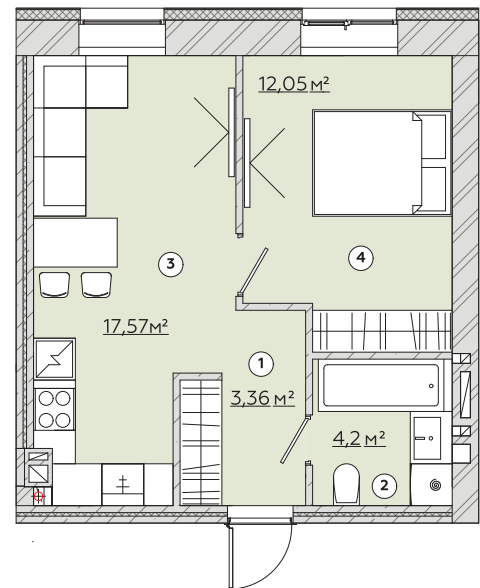

КВАРТИРА №170/178/186/194

Загальна площа
37,70 м²

Варіант №1

Загальна площа 37,48 м²

1	Передпокій	3,74 м ²
2	Санвузол	4,25 м ²
3	Кухня-гостина	17,04 м ²
4	Спальня	12,45 м ²

Варіант №2

Загальна площа 37,48 м²

1	Передпокій	3,36 м ²
2	Санвузол	4,20 м ²
3	Кухня-гостина	17,57 м ²
4	Спальня	12,05 м ²