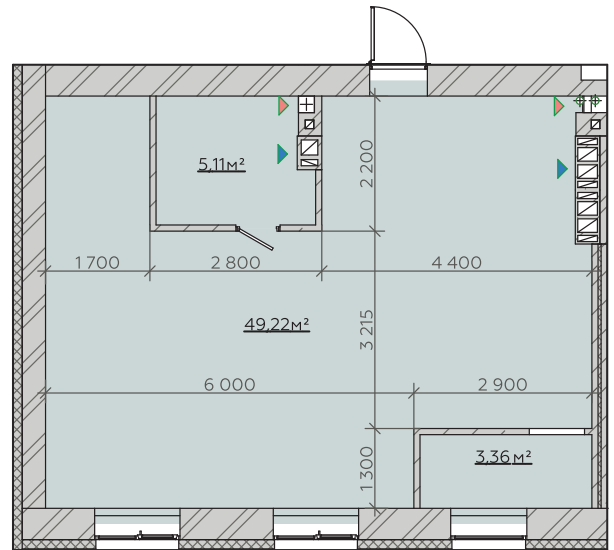

КВАРТИРА

№168/176/184/192

Загальна площа
57,70м²

Варіант №1

Загальна площа 57,14м²

1	Передпокій	4,19м ²
2	Санвузол	5,11м ²
3	Кухня-гостина	31,18м ²
4	Спальня	13,09м ²
5	Гардероб	3,57м ²

Варіант №2

Загальна площа 57,14м²

1	Передпокій	4,19м ²
2	Санвузол	5,11м ²
3	Кухня-гостина	17,80м ²
4	Коридор	3,60м ²
5	Спальня	9,32м ²
6	Спальня	13,09м ²
7	Гардероб	3,57м ²