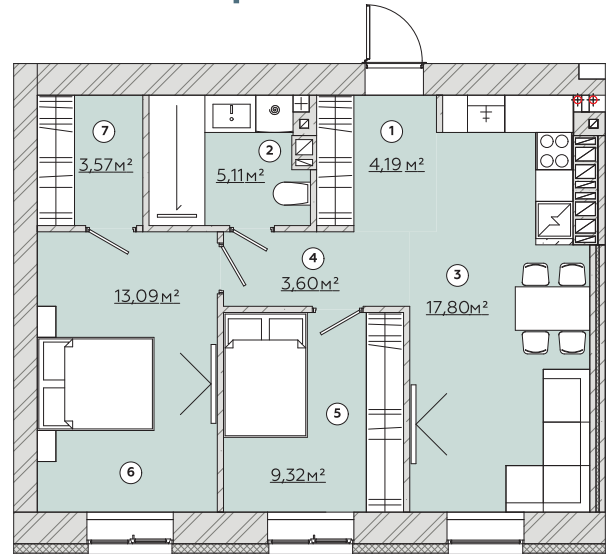

КВАРТИРА

№168/176/184/192

Загальна площа
57,70м²

Варіант №1

Загальна площа 57,14м²

1	Передпокій	4,19м ²
2	Санвузол	5,11м ²
3	Кухня-гостина	31,18м ²
4	Спальня	13,09м ²
5	Гардероб	3,57м ²

Варіант №2

Загальна площа 57,14м²

1	Передпокій	4,19м ²
2	Санвузол	5,11м ²
3	Кухня-гостина	17,80м ²
4	Коридор	3,60м ²
5	Спальня	9,32м ²
6	Спальня	13,09м ²
7	Гардероб	3,57м ²