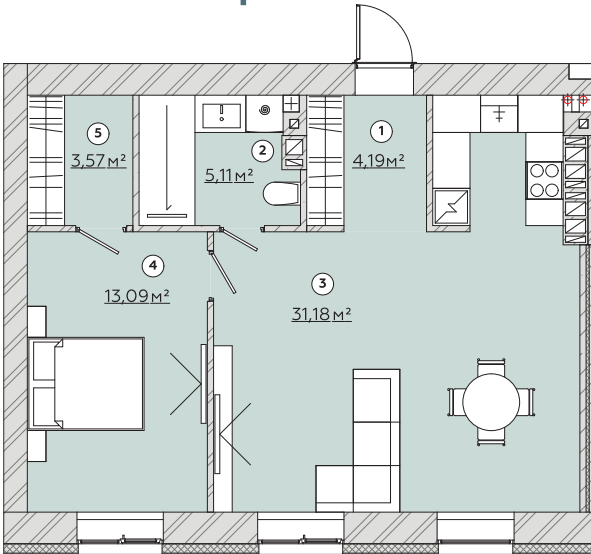

КВАРТИРА

№168/176/184/192

Загальна площа
57,70м²

Варіант №1

Загальна площа 57,14м²

1	Передпокій	4,19м ²
2	Санвузол	5,11м ²
3	Кухня-гостина	31,18м ²
4	Спальня	13,09м ²
5	Гардероб	3,57м ²

Варіант №2

Загальна площа 57,14м²

1	Передпокій	4,19м ²
2	Санвузол	5,11м ²
3	Кухня-гостина	17,80м ²
4	Коридор	3,60м ²
5	Спальня	9,32м ²
6	Спальня	13,09м ²
7	Гардероб	3,57м ²