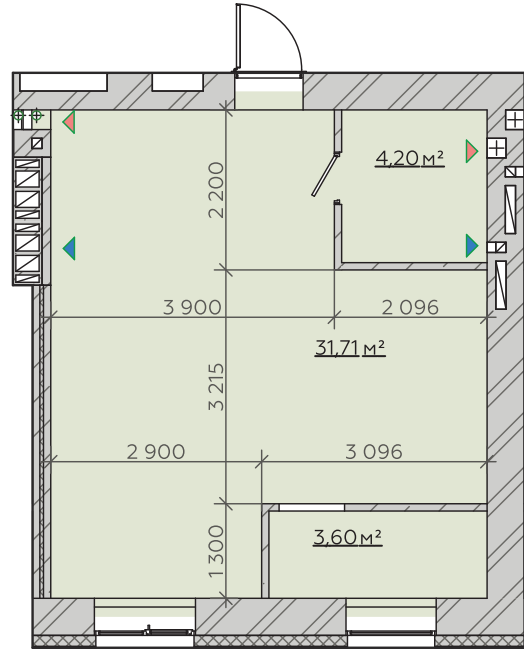

**КВАРТИРА**  
№167/175/183/191

Загальна площа  
**39,51м<sup>2</sup>**

**Варіант №1**

**Загальна площа 39,14м<sup>2</sup>**

1	Передпокій	4,86 м <sup>2</sup>
2	Санвузол	4,20 м <sup>2</sup>
3	Кухня-гостина	17,13 м <sup>2</sup>
4	Спальня	12,95 м <sup>2</sup>