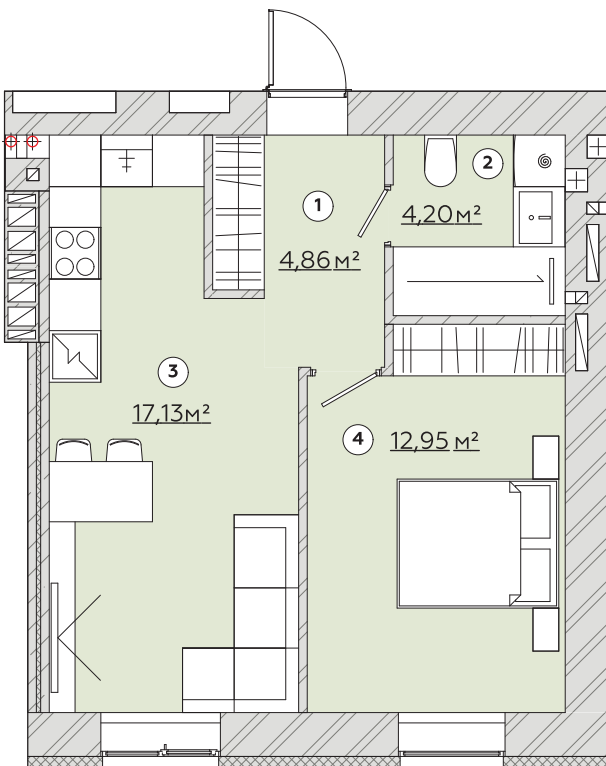

**КВАРТИРА**  
№167/175/183/191

Загальна площа  
**39,51м<sup>2</sup>**

**Варіант №1**

**Загальна площа 39,14м<sup>2</sup>**

1	Передпокій	4,86 м <sup>2</sup>
2	Санвузол	4,20 м <sup>2</sup>
3	Кухня-гостина	17,13 м <sup>2</sup>
4	Спальня	12,95 м <sup>2</sup>