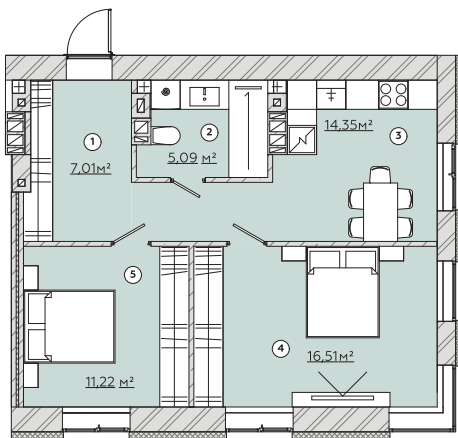

# КВАРТИРА №165/173/181/189

Загальна площа  
**54,89 м<sup>2</sup>**

## Варіант №3

**Загальна площа 54,18 м<sup>2</sup>**

1	Передпокій	7,01 м <sup>2</sup>
2	Санвузол	5,09 м <sup>2</sup>
3	Кухня-гостина	14,35 м <sup>2</sup>
4	Спальня	16,51 м <sup>2</sup>
5	Спальня	11,22 м <sup>2</sup>

**Загальна площа 54,18 м<sup>2</sup>**

1	Передпокій	7,01 м <sup>2</sup>
2	Санвузол	5,09 м <sup>2</sup>
3	Кухня-гостина	14,35 м <sup>2</sup>
4	Спальня	16,51 м <sup>2</sup>
5	Спальня	11,22 м <sup>2</sup>

**Загальна площа 54,18 м<sup>2</sup>**

1	Передпокій	7,01 м <sup>2</sup>
2	Санвузол	5,09 м <sup>2</sup>
3	Коридор	3,40 м <sup>2</sup>
4	Спальня	11,20 м <sup>2</sup>
5	Кухня-гостина	17,04 м <sup>2</sup>
6	Спальня	10,21 м <sup>2</sup>