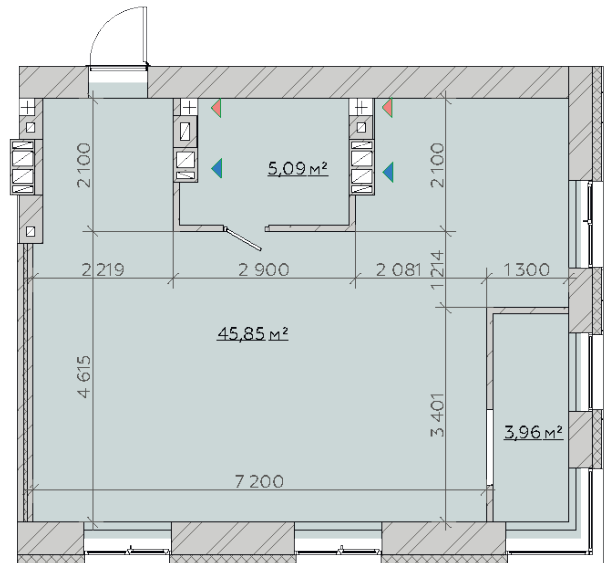

# КВАРТИРА №165/173/181/189

Загальна площа  
**54,89 м<sup>2</sup>**

## Варіант №3

**Загальна площа 54,18 м<sup>2</sup>**

1	Передпокій	7,01 м <sup>2</sup>
2	Санвузол	5,09 м <sup>2</sup>
3	Кухня-гостина	14,35 м <sup>2</sup>
4	Спальня	16,51 м <sup>2</sup>
5	Спальня	11,22 м <sup>2</sup>

**Загальна площа 54,18 м<sup>2</sup>**

1	Передпокій	7,01 м <sup>2</sup>
2	Санвузол	5,09 м <sup>2</sup>
3	Кухня-гостина	14,35 м <sup>2</sup>
4	Спальня	16,51 м <sup>2</sup>
5	Спальня	11,22 м <sup>2</sup>

**Загальна площа 54,18 м<sup>2</sup>**

1	Передпокій	7,01 м <sup>2</sup>
2	Санвузол	5,09 м <sup>2</sup>
3	Коридор	3,40 м <sup>2</sup>
4	Спальня	11,20 м <sup>2</sup>
5	Кухня-гостина	17,04 м <sup>2</sup>
6	Спальня	10,21 м <sup>2</sup>