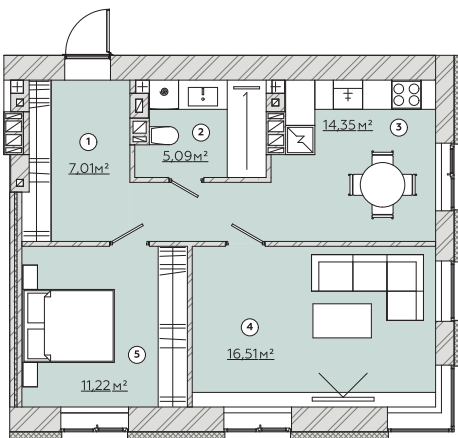

# КВАРТИРА №165/173/181/189

Загальна площа  
**54,89 м<sup>2</sup>**

## Варіант №3

**Загальна площа 54,18 м<sup>2</sup>**

1	Передпокій	7,01 м <sup>2</sup>
2	Санвузол	5,09 м <sup>2</sup>
3	Кухня-гостина	14,35 м <sup>2</sup>
4	Спальня	16,51 м <sup>2</sup>
5	Спальня	11,22 м <sup>2</sup>

**Загальна площа 54,18 м<sup>2</sup>**

1	Передпокій	7,01 м <sup>2</sup>
2	Санвузол	5,09 м <sup>2</sup>
3	Кухня-гостина	14,35 м <sup>2</sup>
4	Спальня	16,51 м <sup>2</sup>
5	Спальня	11,22 м <sup>2</sup>

**Загальна площа 54,18 м<sup>2</sup>**

1	Передпокій	7,01 м <sup>2</sup>
2	Санвузол	5,09 м <sup>2</sup>
3	Коридор	3,40 м <sup>2</sup>
4	Спальня	11,20 м <sup>2</sup>
5	Кухня-гостина	17,04 м <sup>2</sup>
6	Спальня	10,21 м <sup>2</sup>