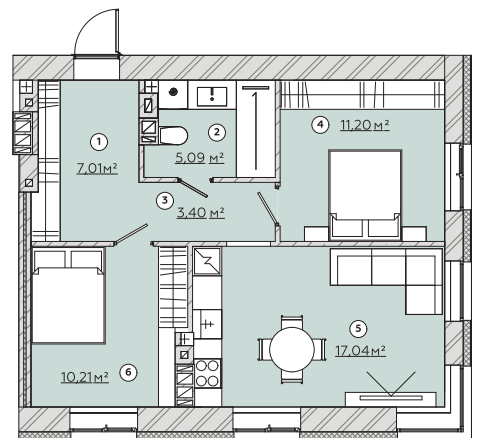

# КВАРТИРА №165/173/181/189

Загальна площа  
**54,89 м<sup>2</sup>**

## Варіант №3

**Загальна площа 54,18 м<sup>2</sup>**

1	Передпокій	7,01 м <sup>2</sup>
2	Санвузол	5,09 м <sup>2</sup>
3	Кухня-гостина	14,35 м <sup>2</sup>
4	Спальня	16,51 м <sup>2</sup>
5	Спальня	11,22 м <sup>2</sup>

**Загальна площа 54,18 м<sup>2</sup>**

1	Передпокій	7,01 м <sup>2</sup>
2	Санвузол	5,09 м <sup>2</sup>
3	Кухня-гостина	14,35 м <sup>2</sup>
4	Спальня	16,51 м <sup>2</sup>
5	Спальня	11,22 м <sup>2</sup>

**Загальна площа 54,18 м<sup>2</sup>**

1	Передпокій	7,01 м <sup>2</sup>
2	Санвузол	5,09 м <sup>2</sup>
3	Коридор	3,40 м <sup>2</sup>
4	Спальня	11,20 м <sup>2</sup>
5	Кухня-гостина	17,04 м <sup>2</sup>
6	Спальня	10,21 м <sup>2</sup>