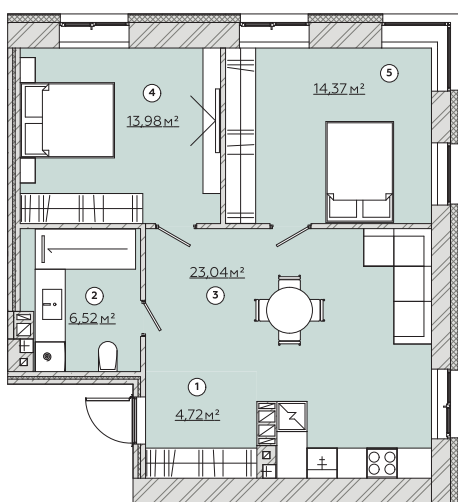

КВАРТИРА №164/172/180/188

Загальна площа
63,07 м²

Варіант №1

Варіант №2

Варіант №3

Загальна площа 62,63 м²

1	Передпокій	4,72 м ²
2	Санвузол	6,52 м ²
3	Кухня-гостина	23,04 м ²
4	Спальня	13,98 м ²
5	Спальня	14,37 м ²

Загальна площа 62,63 м²

1	Передпокій	6,32 м ²
2	Санвузол	6,52 м ²
3	Кухня-гостина	23,25 м ²
4	Спальня	12,99 м ²
5	Спальня	13,20 м ²

Загальна площа 62,63 м²

1	Передпокій	4,72 м ²
2	Санвузол	6,52 м ²
3	Кухня-гостина	23,04 м ²
4	Спальня	13,30 м ²
5	Спальня	15,05 м ²