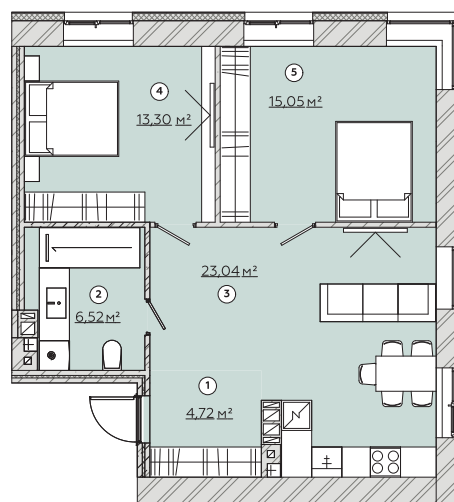

КВАРТИРА №164/172/180/188

Загальна площа
63,07 м²

Варіант №1

Варіант №2

Варіант №3

Загальна площа 62,63 м²

1	Передпокій	4,72 м ²
2	Санвузол	6,52 м ²
3	Кухня-гостина	23,04 м ²
4	Спальня	13,98 м ²
5	Спальня	14,37 м ²

Загальна площа 62,63 м²

1	Передпокій	6,32 м ²
2	Санвузол	6,52 м ²
3	Кухня-гостина	23,25 м ²
4	Спальня	12,99 м ²
5	Спальня	13,20 м ²

Загальна площа 62,63 м²

1	Передпокій	4,72 м ²
2	Санвузол	6,52 м ²
3	Кухня-гостина	23,04 м ²
4	Спальня	13,30 м ²
5	Спальня	15,05 м ²