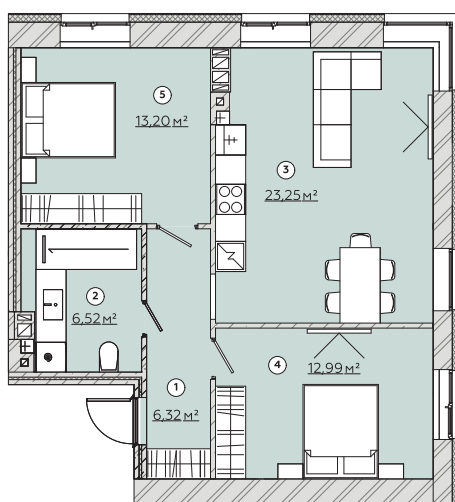

КВАРТИРА №164/172/180/188

Загальна площа
63,07 м²

Варіант №1

Варіант №2

Варіант №3

Загальна площа 62,63 м²

1	Передпокій	4,72 м ²
2	Санвузол	6,52 м ²
3	Кухня-гостина	23,04 м ²
4	Спальня	13,98 м ²
5	Спальня	14,37 м ²

Загальна площа 62,63 м²

1	Передпокій	6,32 м ²
2	Санвузол	6,52 м ²
3	Кухня-гостина	23,25 м ²
4	Спальня	12,99 м ²
5	Спальня	13,20 м ²

Загальна площа 62,63 м²

1	Передпокій	4,72 м ²
2	Санвузол	6,52 м ²
3	Кухня-гостина	23,04 м ²
4	Спальня	13,30 м ²
5	Спальня	15,05 м ²