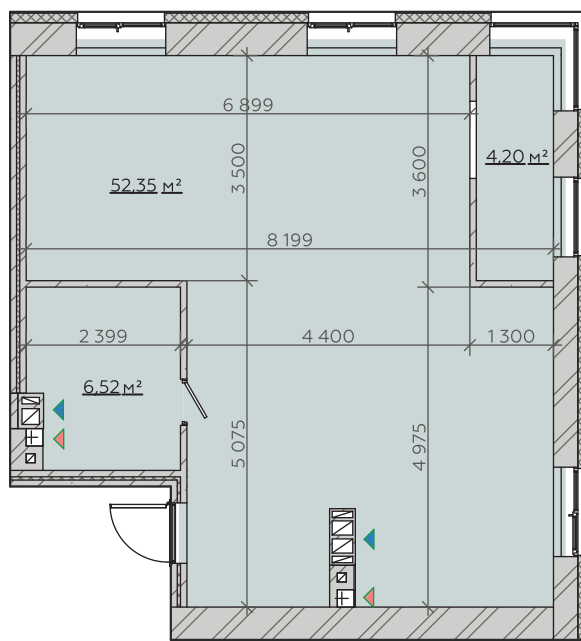

КВАРТИРА №164/172/180/188

Загальна площа
63,07 м²

Варіант №1

Варіант №2

Варіант №3

Загальна площа 62,63 м²

1	Передпокій	4,72 м ²
2	Санвузол	6,52 м ²
3	Кухня-гостина	23,04 м ²
4	Спальня	13,98 м ²
5	Спальня	14,37 м ²

Загальна площа 62,63 м²

1	Передпокій	6,32 м ²
2	Санвузол	6,52 м ²
3	Кухня-гостина	23,25 м ²
4	Спальня	12,99 м ²
5	Спальня	13,20 м ²

Загальна площа 62,63 м²

1	Передпокій	4,72 м ²
2	Санвузол	6,52 м ²
3	Кухня-гостина	23,04 м ²
4	Спальня	13,30 м ²
5	Спальня	15,05 м ²