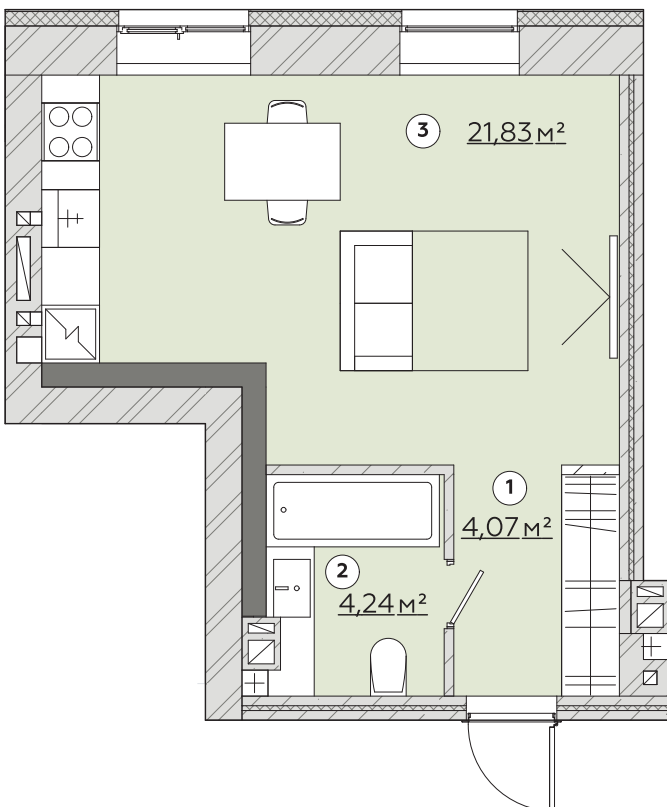

КВАРТИРА
№163/171/179/187

Загальна площа
30,01м²

Варіант №1

Загальна площа 30,14м²

- | | | |
|---|---------------|---------------------|
| 1 | Передпокій | 4,07м ² |
| 2 | Санвузол | 4,24м ² |
| 3 | Кухня-гостина | 21,83м ² |