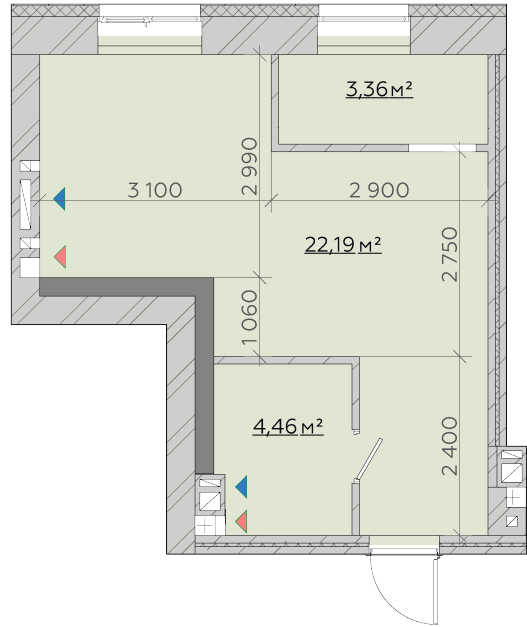

КВАРТИРА
№163/171/179/187

Загальна площа
30,01м²

Варіант №1

Загальна площа 30,14м²

- | | | |
|---|---------------|---------------------|
| 1 | Передпокій | 4,07м ² |
| 2 | Санвузол | 4,24м ² |
| 3 | Кухня-гостина | 21,83м ² |