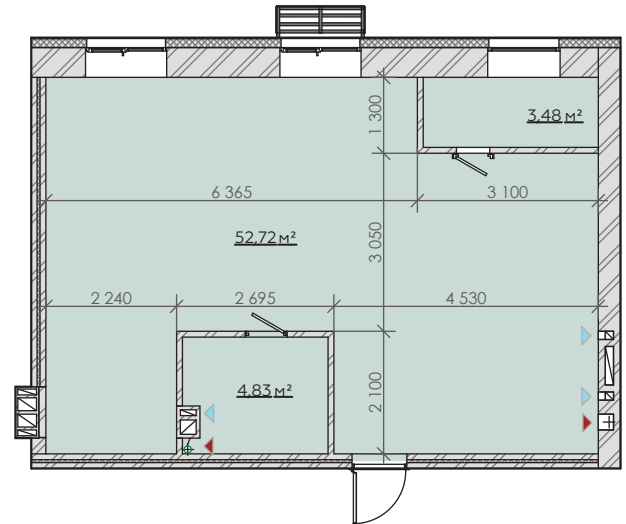

КВАРТИРА №135/144/153

Загальна площа
61,02 м²

Варіант №1

Загальна площа 60,45 м²

1	Передпокій	4,20 м ²
2	Санвузол	4,83 м ²
3	Кухня-гостина	33,63 м ²
4	Спальня	13,31 м ²
5	Гардероб	4,48 м ²

Варіант №2

Загальна площа 60,45 м²

1	Передпокій	4,20 м ²
2	Санвузол	4,83 м ²
3	Кухня-гостина	15,42 м ²
4	Спальня	11,88 м ²
5	Спальня	12,92 м ²
6	Гардероб	4,48 м ²
7	Коридор	4,79 м ²