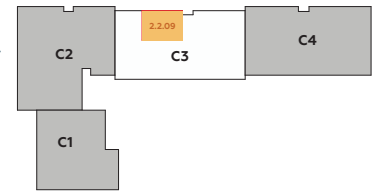

КВАРТИРА №135/144/153

Загальна площа
61,02 м²

Варіант №1

Загальна площа 60,45 м²

1	Передпокій	4,20 м ²
2	Санвузол	4,83 м ²
3	Кухня-гостина	33,63 м ²
4	Спальня	13,31 м ²
5	Гардероб	4,48 м ²

Варіант №2

Загальна площа 60,45 м²

1	Передпокій	4,20 м ²
2	Санвузол	4,83 м ²
3	Кухня-гостина	15,42 м ²
4	Спальня	11,88 м ²
5	Спальня	12,92 м ²
6	Гардероб	4,48 м ²
7	Коридор	4,79 м ²