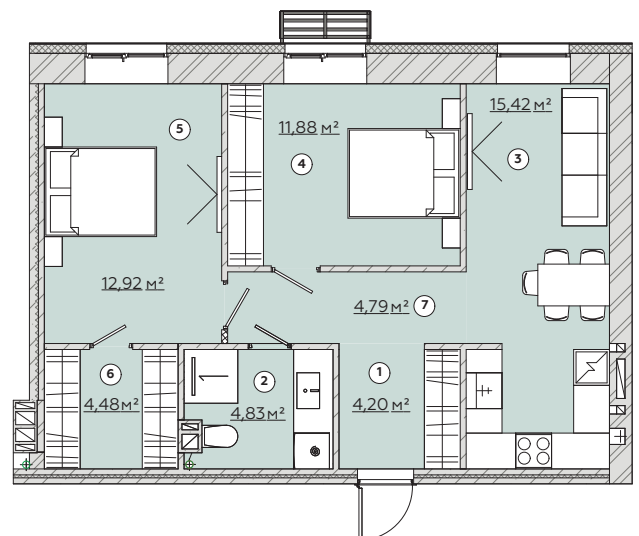

КВАРТИРА №135/144/153

Загальна площа
61,02 м²

Варіант №1

Загальна площа 60,45 м²

1	Передпокій	4,20 м ²
2	Санвузол	4,83 м ²
3	Кухня-гостина	33,63 м ²
4	Спальня	13,31 м ²
5	Гардероб	4,48 м ²

Варіант №2

Загальна площа 60,45 м²

1	Передпокій	4,20 м ²
2	Санвузол	4,83 м ²
3	Кухня-гостина	15,42 м ²
4	Спальня	11,88 м ²
5	Спальня	12,92 м ²
6	Гардероб	4,48 м ²
7	Коридор	4,79 м ²