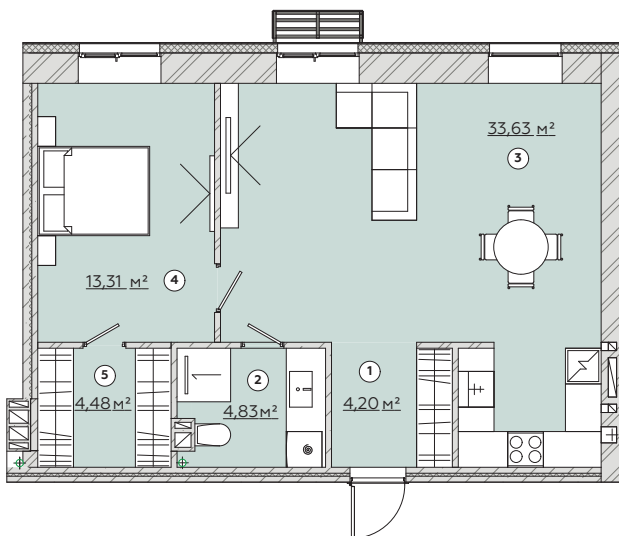

КВАРТИРА №135/144/153

Загальна площа
61,02 м²

Варіант №1

Загальна площа 60,45 м²

1	Передпокій	4,20 м ²
2	Санвузол	4,83 м ²
3	Кухня-гостина	33,63 м ²
4	Спальня	13,31 м ²
5	Гардероб	4,48 м ²

Варіант №2

Загальна площа 60,45 м²

1	Передпокій	4,20 м ²
2	Санвузол	4,83 м ²
3	Кухня-гостина	15,42 м ²
4	Спальня	11,88 м ²
5	Спальня	12,92 м ²
6	Гардероб	4,48 м ²
7	Коридор	4,79 м ²