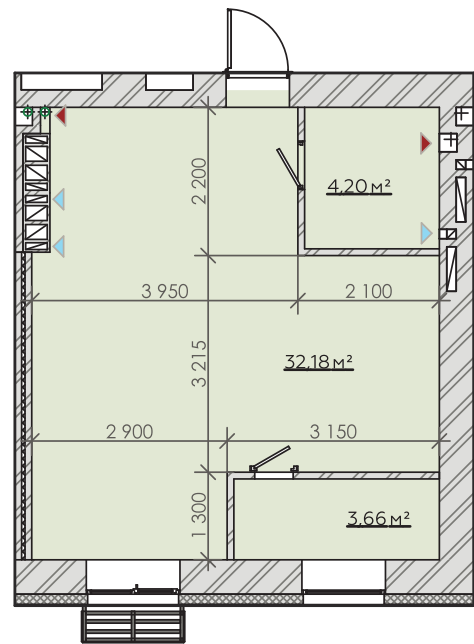

КВАРТИРА №131/140/149

Загальна площа

40,04м²

Варіант №1

Загальна площа 39,69м²

1	Передпокій	4,15м ²
2	Санвузол	4,20м ²
3	Кухня-гостина	17,80м ²
4	Спальня	13,54м ²