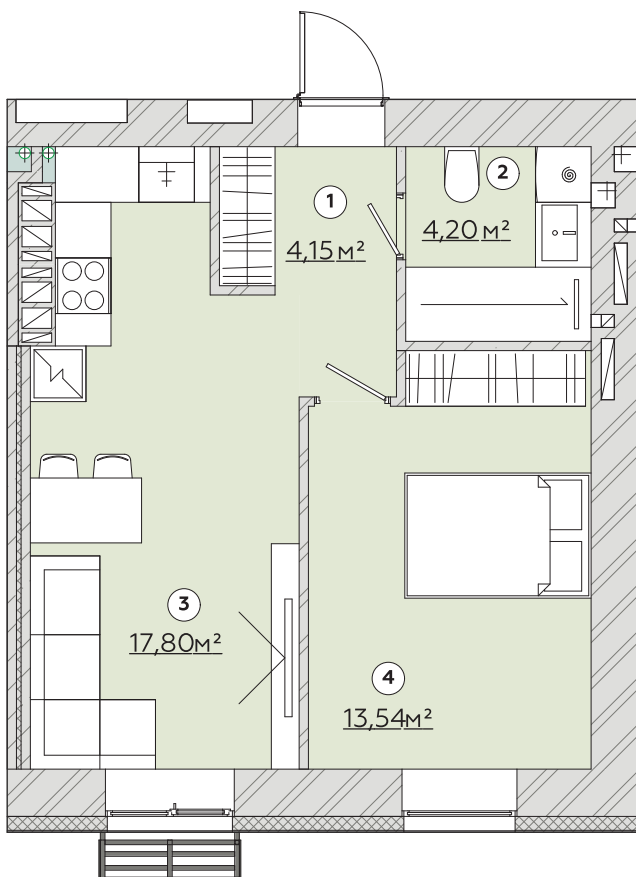

КВАРТИРА №131/140/149

Загальна площа

40,04м²

Варіант №1

Загальна площа 39,69м²

1	Передпокій	4,15м ²
2	Санвузол	4,20м ²
3	Кухня-гостина	17,80м ²
4	Спальня	13,54м ²