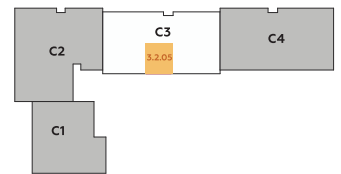

КВАРТИРА №131/140/149

Загальна площа

40,04м²

Варіант №1

Загальна площа 39,69м²

1	Передпокій	4,15м ²
2	Санвузол	4,20м ²
3	Кухня-гостина	17,80м ²
4	Спальня	13,54м ²