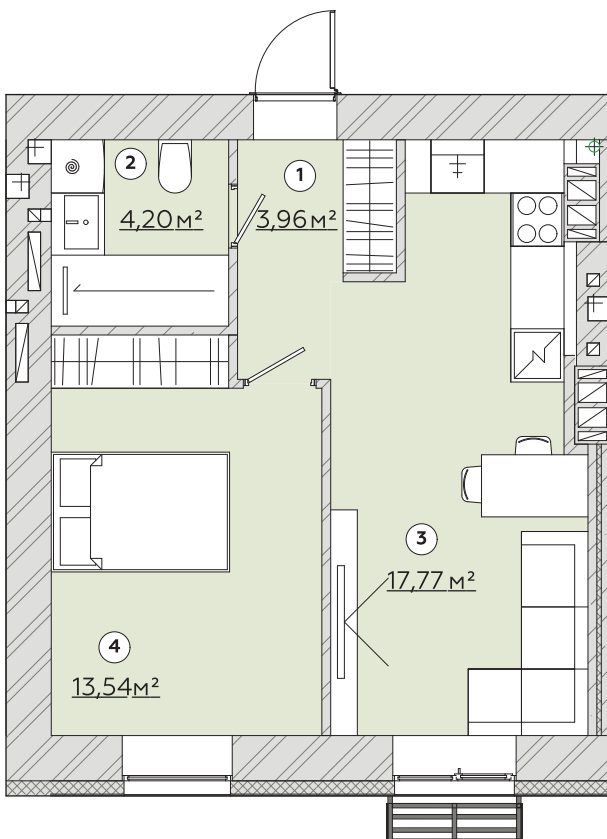

КВАРТИРА №130/139/148

Загальна площа
39,82м²

Варіант №1

Загальна площа 39,47м²

- | | | |
|---|---------------|---------------------|
| 1 | Передпокій | 3,96м ² |
| 2 | Санвузол | 4,20м ² |
| 3 | Кухня-гостина | 17,77м ² |
| 4 | Спальня | 13,54м ² |