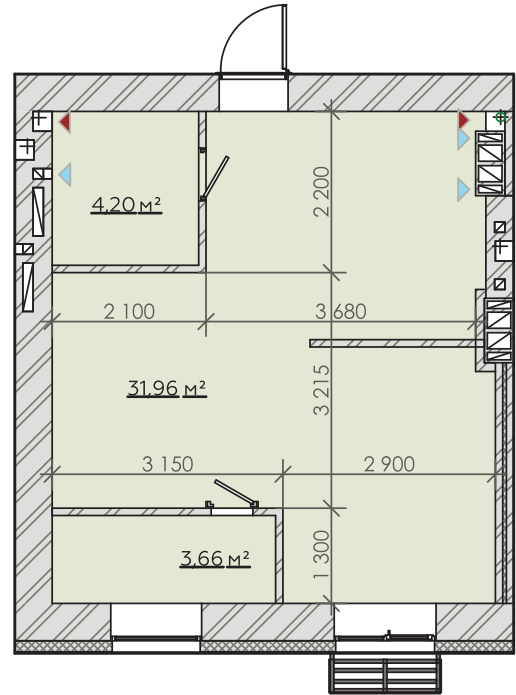

КВАРТИРА №130/139/148

Загальна площа
39,82м²

Варіант №1

Загальна площа 39,47м²

- | | | |
|---|---------------|---------------------|
| 1 | Передпокій | 3,96м ² |
| 2 | Санвузол | 4,20м ² |
| 3 | Кухня-гостина | 17,77м ² |
| 4 | Спальня | 13,54м ² |