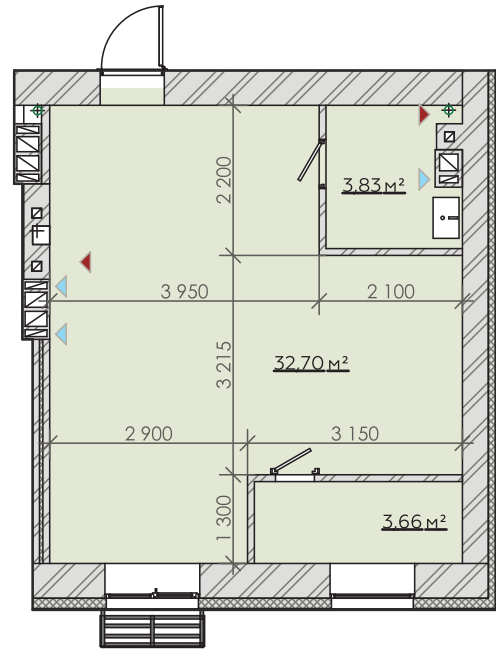

КВАРТИРА №129/138/147

Загальна площа
40,19 м²

Варіант №1

Загальна площа 39,82 м²

1	Передпокій	7,19 м ²
2	Санвузол	3,83 м ²
3	Кухня-гостина	14,63 м ²
4	Спальня	14,17 м ²