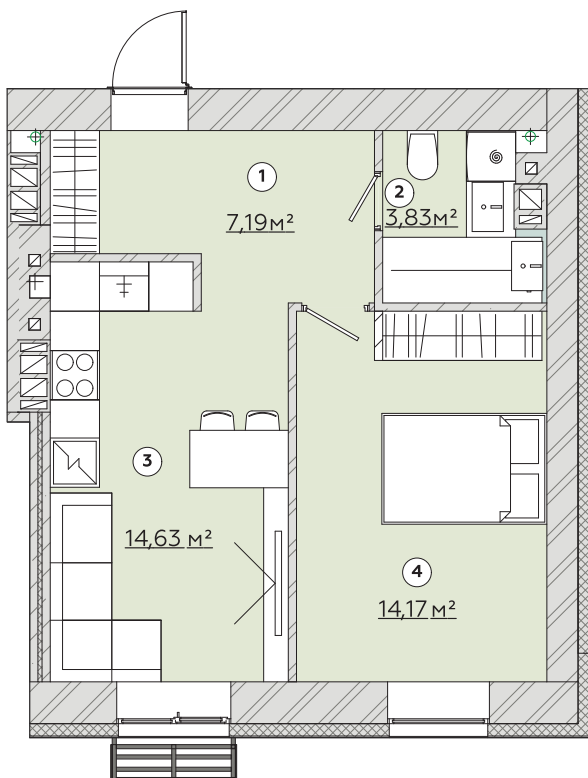

КВАРТИРА №129/138/147

Загальна площа
40,19 м²

Варіант №1

Загальна площа 39,82 м²

1	Передпокій	7,19 м ²
2	Санвузол	3,83 м ²
3	Кухня-гостина	14,63 м ²
4	Спальня	14,17 м ²