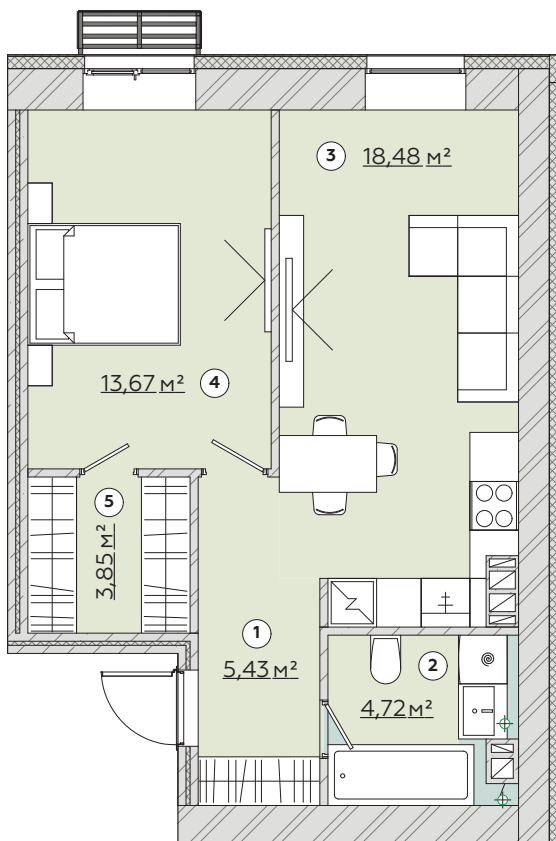

# КВАРТИРА №128/137/146

Загальна площа  
**46,75 м<sup>2</sup>**

## Варіант №1

**Загальна площа 46,15 м<sup>2</sup>**

1	Передпокій	5,43 м <sup>2</sup>
2	Санвузол	4,72 м <sup>2</sup>
3	Кухня-гостина	18,48 м <sup>2</sup>
4	Спальня	13,67 м <sup>2</sup>
5	Гардероб	3,85 м <sup>2</sup>