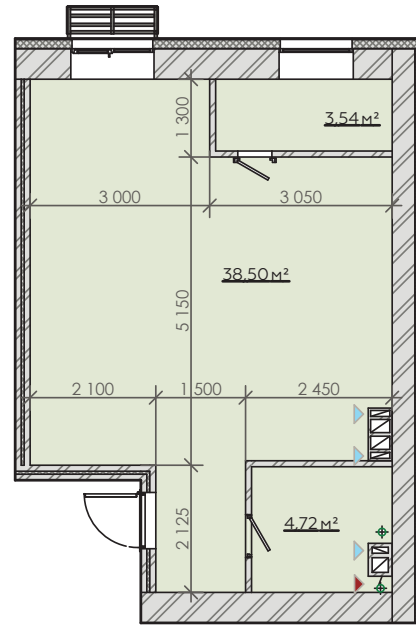

# КВАРТИРА №128/137/146

Загальна площа  
**46,75 м<sup>2</sup>**

## Варіант №1

**Загальна площа 46,15 м<sup>2</sup>**

1	Передпокій	5,43 м <sup>2</sup>
2	Санвузол	4,72 м <sup>2</sup>
3	Кухня-гостина	18,48 м <sup>2</sup>
4	Спальня	13,67 м <sup>2</sup>
5	Гардероб	3,85 м <sup>2</sup>